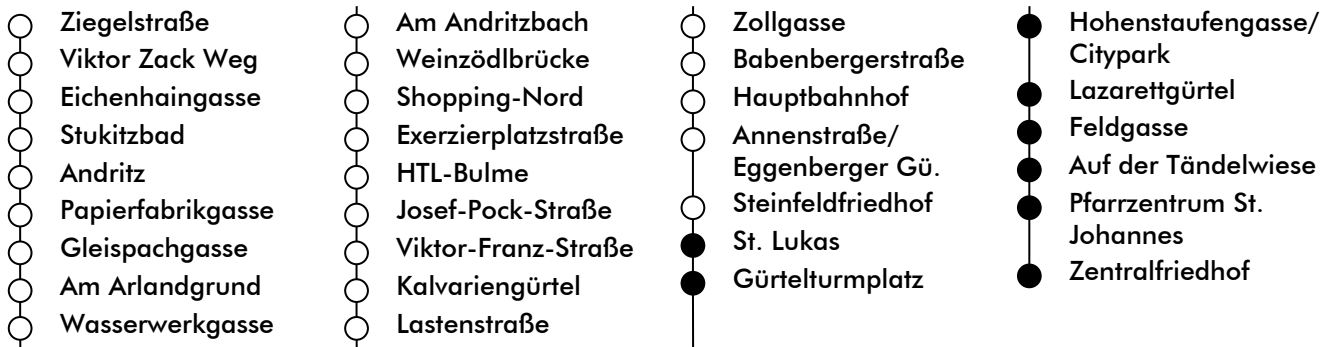

Haltestelle | stop

St. Lukas

Richtung | direction

ZENTRALFRIEDHOF

gültig ab | valid from: 04. 05. 2022

Normalfahrplan | regular schedule

UHR hour	MONTAG-FREITAG Monday - Friday	SAMSTAG Saturday	SONN- UND FEIERTAG Sunday and holiday
5	35 45	44	
6	05 21 35 49	04 24 44	
7	04 19 34 49	02 17 32 47	
8	03 20 35 50	02 17 32 47	
9	05 20 35 50	02 18 33 48	
10	05 20 35 50	03 18 33 48	
11	05 20 35 50	03 18 33 48	
12	05 20 35 50	03 18 33 48	
13	05 18 33 48	03 18 33 48	
14	03 18 33 48	03 18 33 48	
15	03 18 33 48	03 18 33 48	
16	03 18 33 48	03 18 33 48	
17	03 18 33 48	03 18 33 48	
18	03 18 34 49	02 17 32 47	
19	03 18 33 48		
20	03		