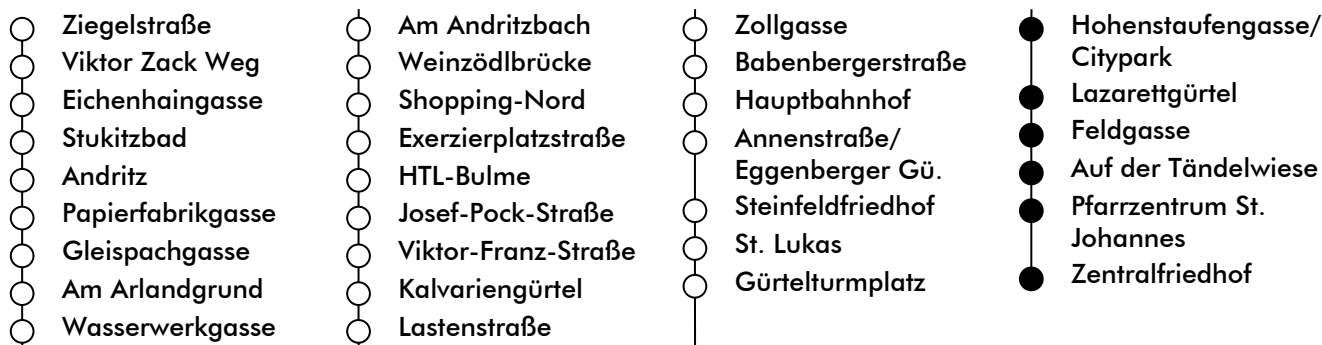

Haltestelle | stop

Hohenstaufengasse/Citypark

Richtung | direction

ZENTRALFRIEDHOF

gültig ab | valid from: 04. 05. 2022

Normalfahrplan | regular schedule

UHR hour	MONTAG-FREITAG Monday - Friday	SAMSTAG Saturday	SONN- UND FEIERTAG Sunday and holiday
5	00 20 36 46	20 40 45	
6	06 22 36 51	05 25 40 45	
7	06 21 36 51	04 19 34 49	
8	05 22 37 52	04 19 34 49	
9	07 22 37 52	04 20 35 50	
10	07 22 37 52	05 20 35 50	
11	07 22 37 52	05 20 35 50	
12	07 22 37 52	05 20 35 50	
13	07 20 35 50	05 20 35 50	
14	05 20 35 50	05 20 35 50	
15	05 20 35 50	05 20 35 50	
16	05 20 35 50	05 20 35 50	
17	05 20 35 50	05 20 35 50	
18	05 20 36 51	04 19 34 49	
19	05 20 35 50		
20	05		