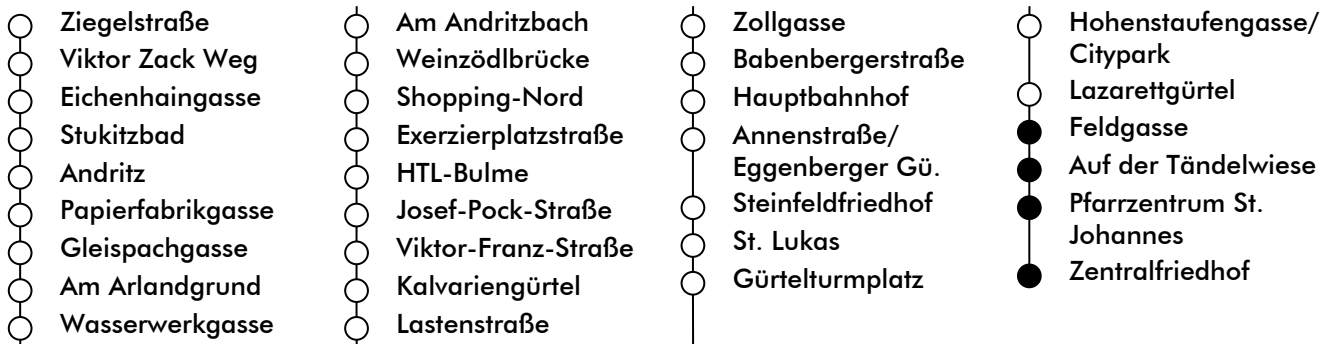

Haltestelle | stop **Feldgasse**

Richtung | direction **ZENTRALFRIEDHOF**

gültig ab | valid from: 04. 05. 2022

Normalfahrplan | regular schedule

UHR hour	MONTAG-FREITAG Monday - Friday	SAMSTAG Saturday	SONN- UND FEIERTAG Sunday and holiday
5	02 22 38 48	22 42 47	
6	08 24 38 53	07 27 42 47	
7	08 23 38 53	06 21 36 51	
8	07 24 39 54	06 21 36 51	
9	09 24 39 54	06 22 37 52	
10	09 24 39 54	07 22 37 52	
11	09 24 39 54	07 22 37 52	
12	09 24 39 54	07 22 37 52	
13	09 22 37 52	07 22 37 52	
14	07 22 37 52	07 22 37 52	
15	07 22 37 52	07 22 37 52	
16	07 22 37 52	07 22 37 52	
17	07 22 37 52	07 22 37 52	
18	07 22 38 53	06 21 36 51	
19	07 22 37 52		
20	07		