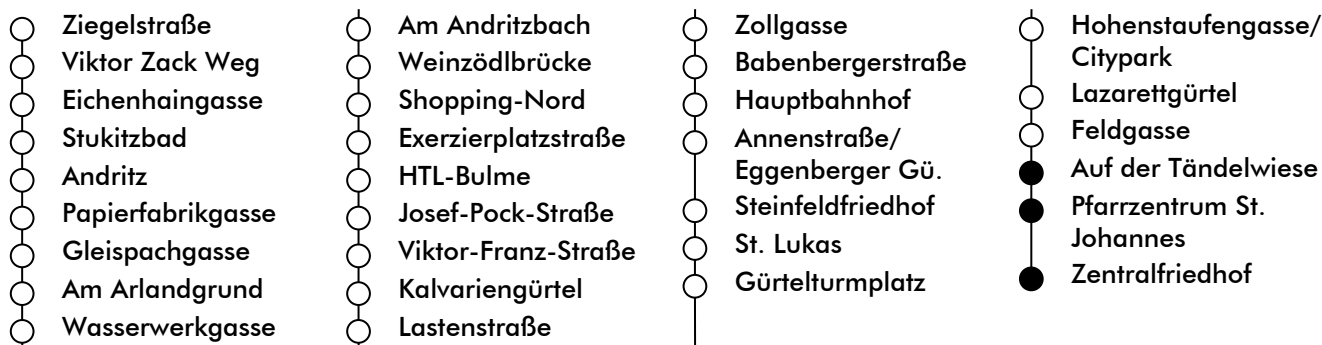

Haltestelle | stop

Auf der Tändelwiese

Richtung | direction

ZENTRALFRIEDHOF

gültig ab | valid from: 04. 05. 2022

Normalfahrplan | regular schedule

UHR hour	MONTAG-FREITAG Monday - Friday	SAMSTAG Saturday	SONN- UND FEIERTAG Sunday and holiday
5	02 22 39 49	22 42 47	
6	09 25 39 54	07 27 42 47	
7	09 24 39 54	07 22 37 52	
8	08 25 40 55	07 22 37 52	
9	10 25 40 55	07 23 38 53	
10	10 25 40 55	08 23 38 53	
11	10 25 40 55	08 23 38 53	
12	10 25 40 55	08 23 38 53	
13	10 23 38 53	08 23 38 53	
14	08 23 38 53	08 23 38 53	
15	08 23 38 53	08 23 38 53	
16	08 23 38 53	08 23 38 53	
17	08 23 38 53	08 23 38 53	
18	08 23 39 54	07 22 37 52	
19	08 23 38 53		
20	08		