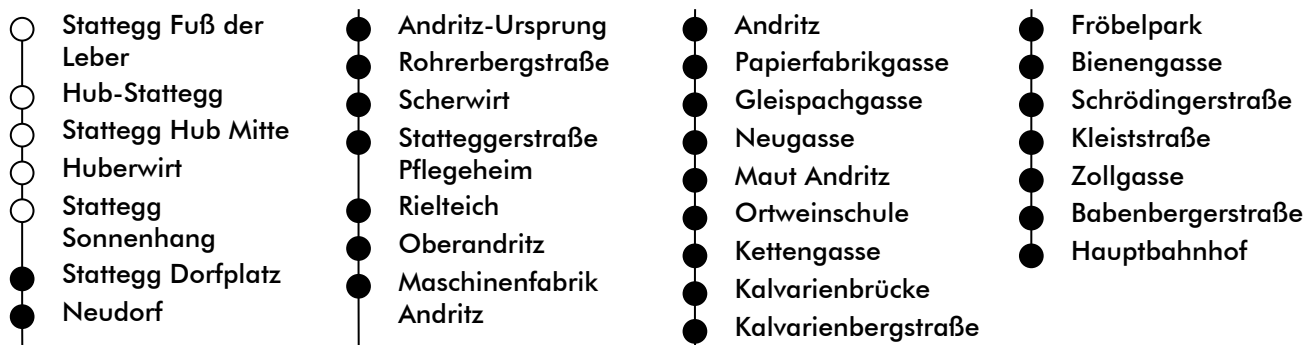

Haltestelle | stop

Stattegg Dorfplatz

Richtung | direction

HAUPTBAHNHOF

gültig ab | valid from: 18. 07. 2022

Ferienfahrplan | holiday schedule

UHR hour	MONTAG-FREITAG Monday - Friday	SAMSTAG Saturday	SONN- UND FEIERTAG Sunday and holiday
4	58	57	
5	15 35	17 37 57	
6	00 17 32 47	13 28 43 58	57
7	02 17 32 47	13 28 43 58	17 37 57
8	02 17 32 47	13 28 47	17 37 57
9	02 17 32 47	02 17 32 47	17 42 58
10	02 17 32 47	02 17 32 47	13 28 43 58
11	02 17 32 47	02 17 32 47	13 28 43 58
12	02 17 32 47	02 17 32 47	13 28 43 58
13	02 17 32 47	02 17 32 47	13 28 43 58
14	02 17 32 47	02 17 32 47	13 28 43 58
15	02 17 32 47	02 17 32 47	13 28 43 58
16	02 17 32 47	02 17 32 47	13 28 43 58
17	02 17 32 47	02 17 32 48	13 28 43 58
18	02 17 33 48	03 18 33 43 58	13 28 43 58
19	03 18 33 43 58	13 28 43 58	13 28 43 58
20	13 33 48 57	13 33 48 57	13 33 48 57
21	17 37 57	17 37 57	17 37 57
22	10 27 57	10 27 57	10 27 57
23	09 ^a 37	09 ^a 37	09 ^a 37
00	09 ^a	09 ^a	09 ^a

^a = bis St.Gotthard | as far as St.Gotthard

Am 24.12. Betrieb nur bis 18:00 Uhr |
On 24.12. operation only till 6:00 p.m

Graz Linien Kund:innenservice | customer service
Tel.: +43 316 887-4224
holding-graz.at/linien