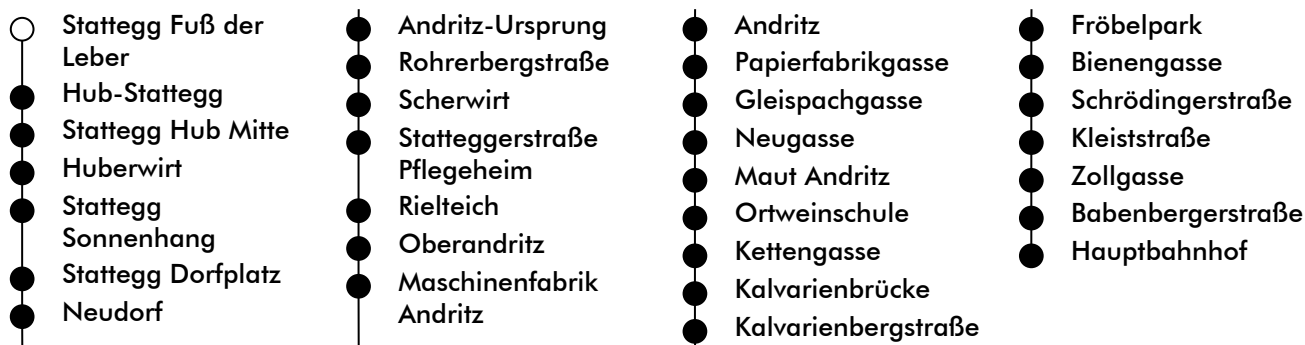

Haltestelle | stop **Hub-Stattegg**

Richtung | direction **HAUPTBAHNHOF**

gültig ab | valid from: 18. 07. 2022

Ferienfahrplan | holiday schedule

UHR hour	MONTAG-FREITAG Monday - Friday	SAMSTAG Saturday	SONN- UND FEIERTAG Sunday and holiday
4	55	55	
5	12 32 58	15 35 55	
6	14 29 44 59	11 26 41 56	55
7	14 29 44 59	11 26 41 56	15 35 55
8	14 29 44 59	11 26 44 59	15 35 55
9	14 29 44 59	14 29 44 59	15 40 56
10	14 29 44 59	14 29 44 59	11 26 41 56
11	14 29 44 59	14 29 44 59	11 26 41 56
12	14 29 44 59	14 29 44 59	11 26 41 56
13	14 29 44 59	14 29 44 59	11 26 41 56
14	14 29 44 59	14 29 44 59	11 26 41 56
15	14 29 44 59	14 29 44 59	11 26 41 56
16	14 29 44 59	14 29 44 59	11 26 41 56
17	14 29 44 59	14 29 46	11 26 41 56
18	14 30 45	01 16 31 41 56	11 26 41 56
19	00 16 31 41 56	11 26 41 56	11 26 41 56
20	11 31 46 55	11 31 46 55	11 31 46 55
21	15 35 55	15 35 55	15 35 55
22	08 25 55	08 25 55	08 25 55
23	07 ^a 35	07 ^a 35	07 ^a 35
00	07 ^a	07 ^a	07 ^a

^a = bis St.Gotthard | as far as St.Gotthard

Am 24.12. Betrieb nur bis 18:00 Uhr |
On 24.12. operation only till 6:00 p.m

Graz Linien Kund:innenservice | customer service
Tel.: +43 316 887-4224
holding-graz.at/linien