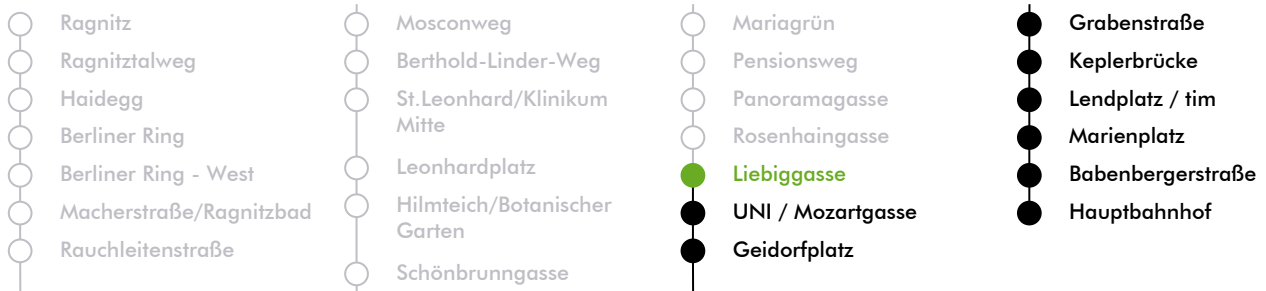

Haltestelle | stop **Liebiggasse**

Richtung | direction **HAUPTBAHNHOF**

gültig ab | valid from: 10. 01. 2022

Normalfahrplan | regular schedule

UHR hour	MONTAG – FREITAG Monday - Friday	SAMSTAG Saturday	SONN- UND FEIERTAG Sunday and holiday
5	12 32 52	05 22 42	23 53
6	12 23 33 43 57	02 22 46	22 42
7	07 17 26 36 46 56	01 16 31 46	02 22 42
8	07 17 27 37 47 57	01 16 31 46	02 22 42
9	07 17 27 37 47 57	06 23 38 53	02 22 42
10	07 17 27 37 47 57	08 23 38 53	01 16 31 46
11	07 17 27 37 47 57	08 23 38 53	01 16 31 46
12	07 17 27 37 47 57	08 23 38 53	01 16 31 46
13	07 16 25 35 45 55	08 23 38 53	01 16 31 46
14	05 15 25 35 45 55	08 23 38 53	01 16 31 46
15	05 15 25 35 45 55	08 23 38 53	01 16 31 46
16	05 15 25 35 45 55	08 23 38 53	01 16 31 46
17	05 16 27 37 47 57	08 23 38 53	01 16 31 46
18	07 17 31 46	02 16 31 46	01 16 31 46
19	01 16 31 46	01 16 31 46	01 16 31 46
20	01 16 31 46	01 16 31 46	01 16 31 46
21	02 22 42	02 22 42	02 22 42
22	02 22 42	02 22 42	02 22 42
23	02 22 45	02 22 45	02 22 45