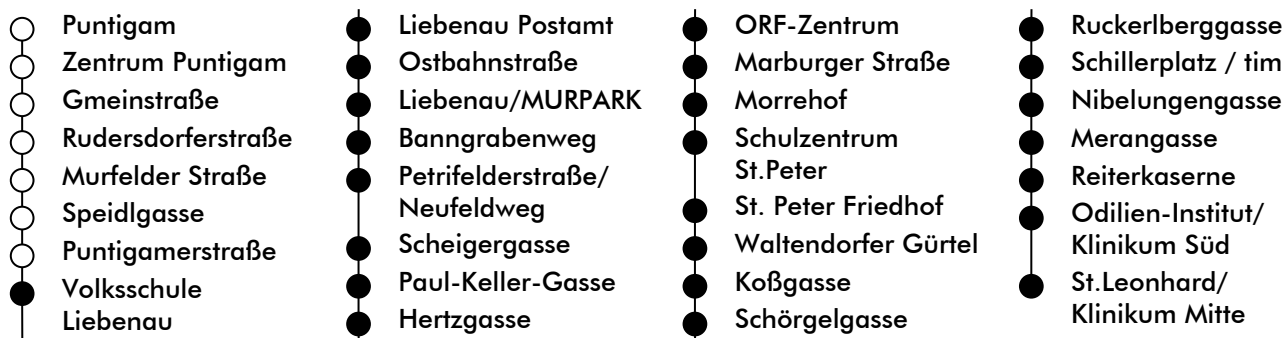

# LINIE | route **64**

**Haltestelle | stop** Volksschule Liebenau

**Richtung | direction** ST.LEONHARD/LKH

gültig ab | valid from: 02. 05. 2022

Normalfahrplan | regular schedule

UHR hour	MONTAG-FREITAG Monday - Friday	SAMSTAG Saturday	SONN- UND FEIERTAG Sunday and holiday
5	14 34 54 <sup>a</sup> 59	47	
6	13 26 34 43 <sup>a</sup> 50 57	07 18 33 48	
7	05 12 20 27 35 <sup>a</sup> 41 57	03 18 33 48	
8	12 27 42 57	03 18 31 46	
9	12 27 42 57	01 16 31 46	
10	12 27 42 57	01 16 31 46	
11	12 27 42 57	01 16 31 46	
12	12 27 42 57	01 16 31 46	
13	12 27 40 50	01 16 31 46	
14	00 10 20 30 41 51	01 16 31 46	
15	01 11 21 31 41 51	01 16 31 46	
16	01 11 21 31 41 51	01 16 31 46	
17	01 11 22 32 46	01 16 31 48	
18	01 16 31 46	03 18 33 48	
19	01 18 33 48	03 18 33 48	
20	03	03	

<sup>a</sup> = nur bis SZ St.Peter | only as far as SZ St.Peter

ÖFFI-TICKETS JETZT  
PER APP KAUFEN

[holding-graz.at/grazmobil](http://holding-graz.at/grazmobil)