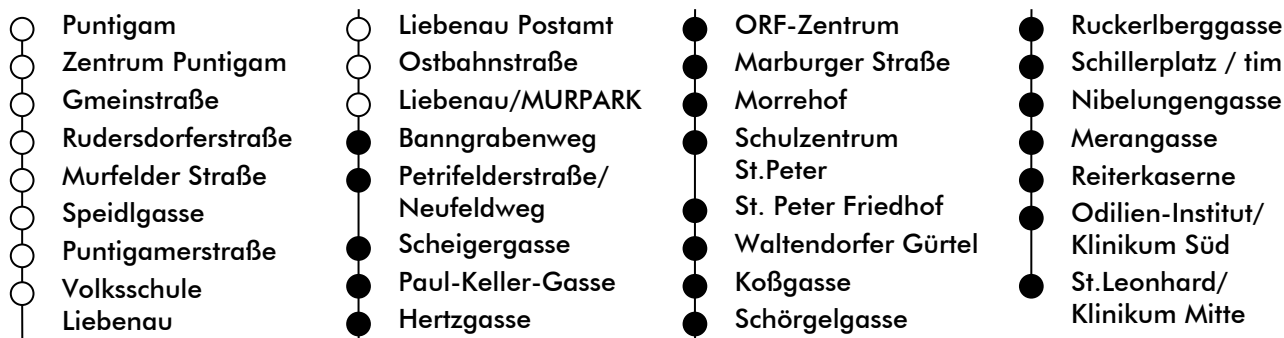

# LINIE | route **64**

**Haltestelle | stop** **Banngrabenweg**

**Richtung | direction** **ST.LEONHARD/LKH**

gültig ab | valid from: 02. 05. 2022

Normalfahrplan | regular schedule

UHR hour	MONTAG-FREITAG Monday - Friday	SAMSTAG Saturday	SONN- UND FEIERTAG Sunday and holiday
5	01 21 41 59 <sup>a</sup>	12 32 52	
6	05 17 32 41 51 <sup>a</sup> 58	12 23 38 53	
7	05 13 20 28 35 43 <sup>a</sup> 49	08 23 38 53	
8	05 20 35 50	08 23 38 53	
9	05 20 35 50	08 23 38 53	
10	05 20 35 50	08 23 38 53	
11	05 20 35 50	08 23 38 53	
12	05 20 35 50	08 23 38 53	
13	05 20 35 48 58	08 23 38 53	
14	08 18 28 38 48 58	08 23 38 53	
15	08 18 28 38 48 58	08 23 38 53	
16	08 18 28 38 48 58	08 23 38 53	
17	08 18 28 38 52	08 23 38 53	
18	07 22 37 52	08 23 38 53	
19	07 23 38 53	08 23 38 53	
20	08	08	

<sup>a</sup> = nur bis SZ St.Peter | only as far as SZ St.Peter

ÖFFI-TICKETS JETZT  
PER APP KAUFEN

[holding-graz.at/grazmobil](http://holding-graz.at/grazmobil)