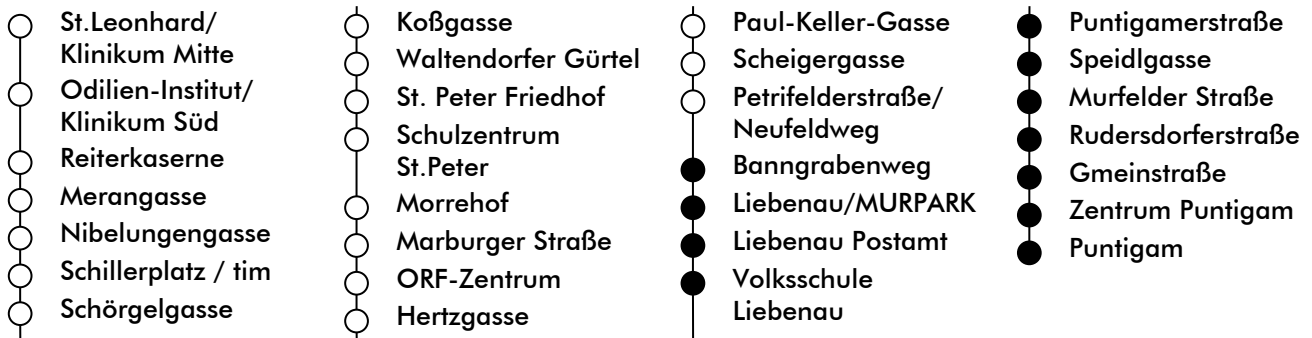

**Haltestelle | stop** **Banngrabenweg**

**Richtung | direction** **PUNTIGAM**

gültig ab | valid from: 02. 05. 2022

Normalfahrplan | regular schedule

UHR hour	MONTAG-FREITAG Monday - Friday	SAMSTAG Saturday	SONN- UND FEIERTAG Sunday and holiday
5	16 36 56	43	
6	06 16 26 37 52	03 23 34 49	
7	07 22 37 52	04 19 34 49	
8	05 22 37 52	04 19 34 50	
9	07 22 37 52	05 20 35 50	
10	07 22 37 52	05 20 35 50	
11	07 22 37 52	05 20 35 50	
12	07 22 37 52	05 20 35 50	
13	07 21 25 35 45 55	05 20 35 50	
14	05 15 25 35 45 55	05 20 35 50	
15	06 16 26 36 46 56	05 20 35 50	
16	06 16 26 36 46 56	05 20 35 50	
17	06 16 26 36 46 56	05 20 35 49	
18	05 20 34 49	04 19 34 49	
19	04 19 34 49	04 19 34 49	
20	04	04	