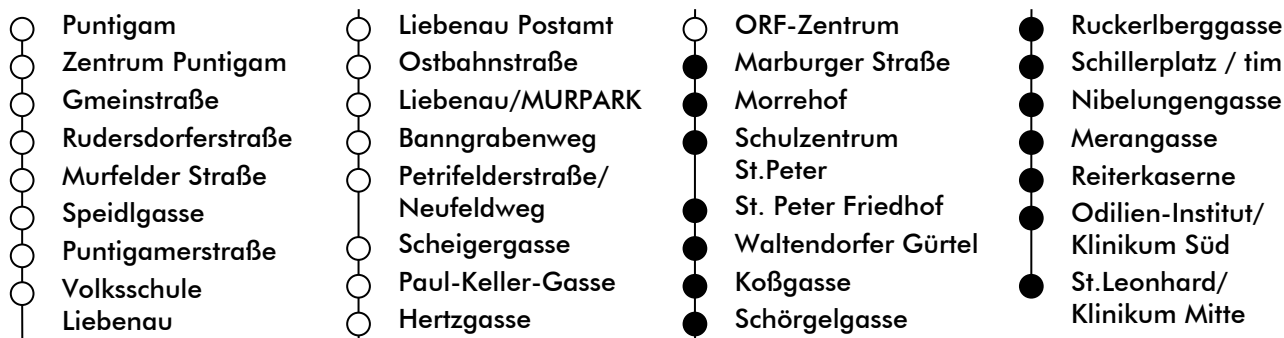

# LINIE | route **64**

**Haltestelle | stop** **Marburger Straße**

**Richtung | direction** **ST.LEONHARD/LKH**

gültig ab | valid from: 02. 05. 2022

Normalfahrplan | regular schedule

UHR hour	MONTAG-FREITAG Monday - Friday	SAMSTAG Saturday	SONN- UND FEIERTAG Sunday and holiday
5	06 26 46	16 36 56	
6	04 <sup>a</sup> 10 22 38 48 57 <sup>a</sup>	16 27 42 57	
7	05 12 20 27 35 42 50 <sup>a</sup> 54	12 27 42 57	
8	10 25 40 55	12 27 42 57	
9	10 25 40 55	12 27 42 57	
10	10 25 40 55	12 27 42 57	
11	10 25 40 55	12 27 42 57	
12	10 25 40 55	12 27 42 57	
13	10 25 40 53	12 27 42 57	
14	03 13 23 33 43 53	12 27 42 57	
15	03 13 23 33 43 53	12 27 42 57	
16	03 13 23 33 43 53	12 27 42 57	
17	03 13 23 33 43 57	12 27 42 57	
18	12 27 42 57	12 27 42 57	
19	12 27 42 57	12 27 42 57	
20	12	12	

<sup>a</sup> = nur bis SZ St.Peter | only as far as SZ St.Peter

ÖFFI-TICKETS JETZT  
PER APP KAUFEN

[holding-graz.at/grazmobil](http://holding-graz.at/grazmobil)