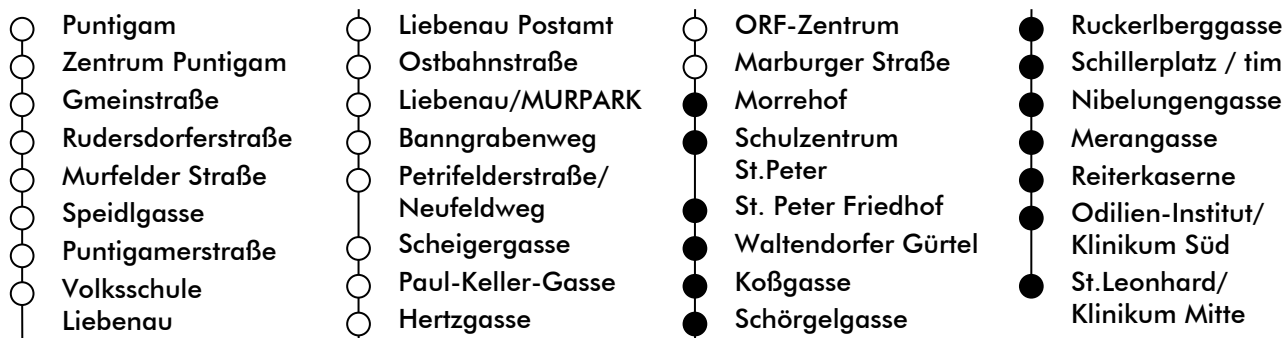

LINIE | route **64**

Haltestelle | stop **Morrehof**

Richtung | direction **ST.LEONHARD/LKH**

gültig ab | valid from: 02. 05. 2022

Normalfahrplan | regular schedule

UHR hour	MONTAG-FREITAG Monday - Friday	SAMSTAG Saturday	SONN- UND FEIERTAG Sunday and holiday
5	07 27 47	17 37 57	
6	05 ^a 11 23 39 50 59 ^a	17 28 43 58	
7	07 14 22 29 37 44 52 ^a 55	13 28 43 58	
8	11 26 41 56	13 28 43 58	
9	11 26 41 56	13 28 43 58	
10	11 26 41 56	13 28 43 58	
11	11 26 41 56	13 28 43 58	
12	11 26 41 56	13 28 43 58	
13	11 26 41 54	13 28 43 58	
14	04 14 24 34 44 54	13 28 43 58	
15	04 14 24 34 44 54	13 28 43 58	
16	04 14 24 34 44 54	13 28 43 58	
17	04 14 24 34 44 58	13 28 43 58	
18	13 28 43 58	13 28 43 58	
19	13 28 43 58	13 28 43 58	
20	13	13	

^a = nur bis SZ St.Peter | only as far as SZ St.Peter

ÖFFI-TICKETS JETZT
PER APP KAUFEN

holding-graz.at/grazmobil