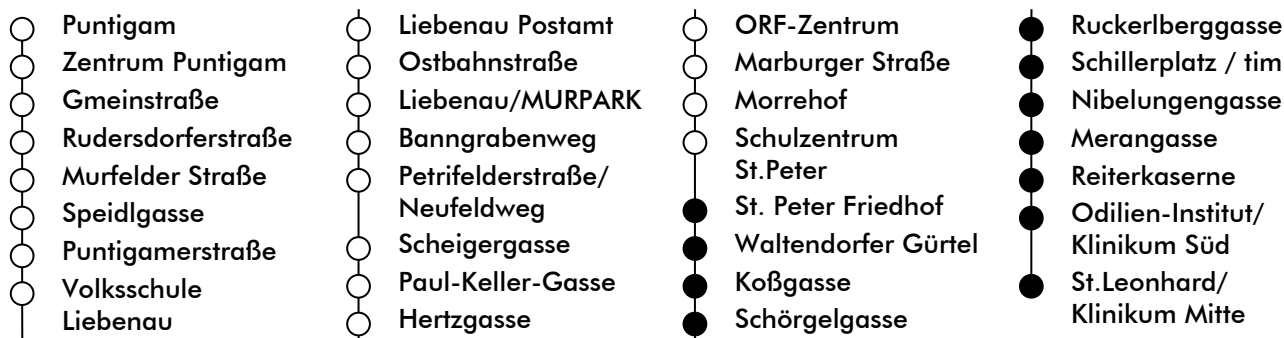

LINIE | route **64**

Haltestelle | stop **St. Peter Friedhof**

Richtung | direction **ST.LEONHARD/LKH**

gültig ab | valid from: 02. 05. 2022

Normalfahrplan | regular schedule

UHR hour	MONTAG-FREITAG Monday - Friday	SAMSTAG Saturday	SONN- UND FEIERTAG Sunday and holiday
5	13 33 53	19 39 59	
6	13 25 41 52	19 30 45	
7	09 16 24 31 39 46 57	00 15 30 45	
8	13 28 43 58	00 15 30 45	
9	13 28 43 58	00 15 30 45	
10	13 28 43 58	00 15 30 45	
11	13 28 43 58	00 15 30 45	
12	13 28 43 58	00 15 30 45	
13	13 28 43 56	00 15 30 45	
14	06 16 26 36 46 56	00 15 30 45	
15	06 16 26 36 46 56	00 15 30 45	
16	06 16 26 36 46 56	00 15 30 45	
17	06 16 26 36 46	00 15 30 45	
18	00 15 30 45	00 15 30 45	
19	00 15 30 45	00 15 30 45	
20	00 15	00 15	