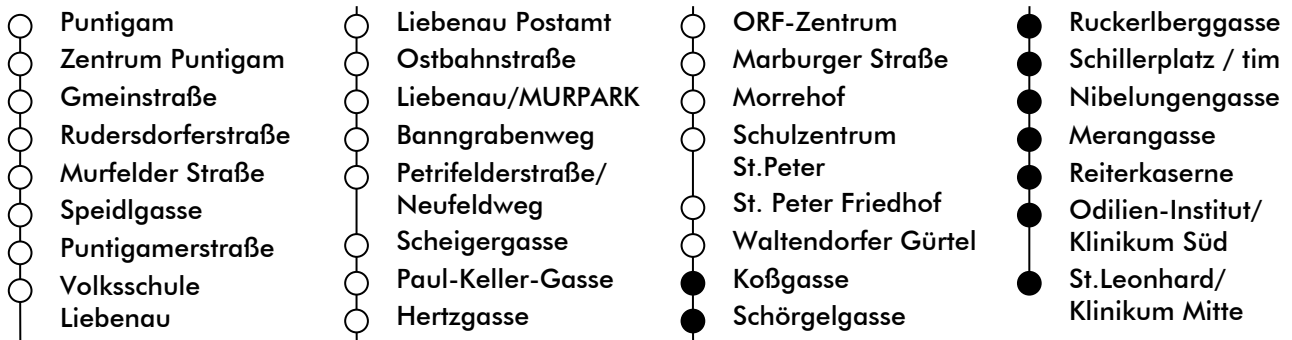

LINIE | route **64**

Haltestelle | stop **Koßgasse**

Richtung | direction **ST.LEONHARD/LKH**

gültig ab | valid from: 02. 05. 2022

Normalfahrplan | regular schedule

UHR hour	MONTAG-FREITAG Monday - Friday	SAMSTAG Saturday	SONN- UND FEIERTAG Sunday and holiday
5	15 35 55	20 40	
6	15 27 43 54	00 20 32 47	
7	11 18 26 33 41 48 59	02 17 32 47	
8	15 30 45	02 17 32 47	
9	00 15 30 45	02 17 32 47	
10	00 15 30 45	02 17 32 47	
11	00 15 30 45	02 17 32 47	
12	00 15 30 45	02 17 32 47	
13	00 15 30 45 58	02 17 32 47	
14	08 18 28 38 48 58	02 17 32 47	
15	08 18 28 38 48 58	02 17 32 47	
16	08 18 28 38 48 58	02 17 32 47	
17	08 18 28 38 48	02 17 32 47	
18	02 17 32 46	02 17 32 47	
19	01 16 32 47	02 17 32 47	
20	02 17	02 17	