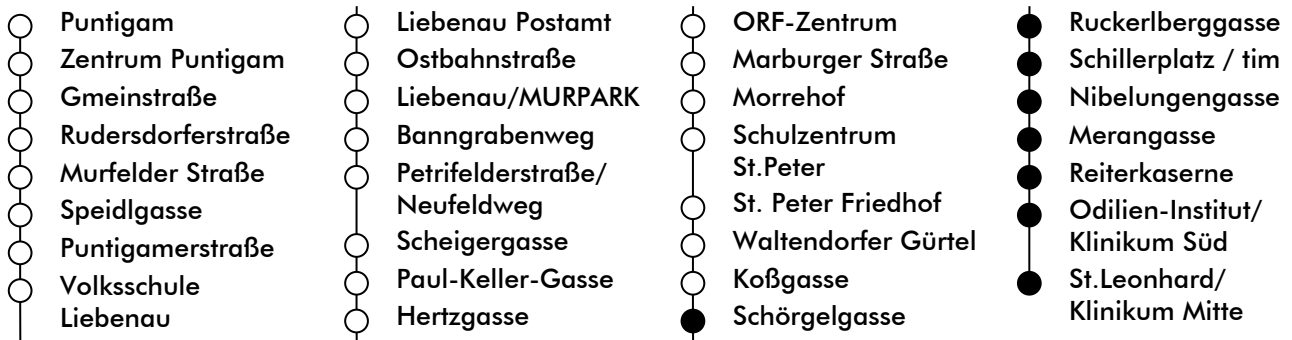

LINIE | route **64**

Haltestelle | stop **Schörgelgasse**

Richtung | direction **ST.LEONHARD/LKH**

gültig ab | valid from: 02. 05. 2022

Normalfahrplan | regular schedule

UHR hour	MONTAG-FREITAG Monday - Friday	SAMSTAG Saturday	SONN- UND FEIERTAG Sunday and holiday
5	16 36 56	21 41	
6	16 28 44 55	01 21 33 48	
7	12 19 27 34 42 49	03 18 33 48	
8	00 16 31 46	03 18 33 48	
9	01 16 31 46	03 18 33 48	
10	01 16 31 46	03 18 33 48	
11	01 16 31 46	03 18 33 48	
12	01 16 31 46	03 18 33 48	
13	01 16 31 46 59	03 18 33 48	
14	09 19 29 39 49 59	03 18 33 48	
15	09 19 29 39 49 59	03 18 33 48	
16	09 19 29 39 49 59	03 18 33 48	
17	09 19 29 39 49	03 18 33 48	
18	03 18 33 47	03 18 33 48	
19	02 17 33 48	03 18 33 48	
20	03 18	03 18	