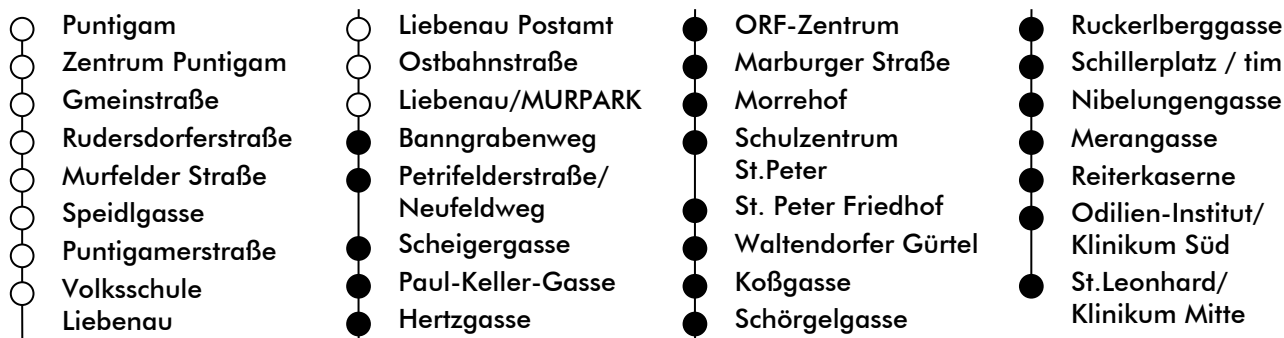

Haltestelle | stop **Banngrabenweg**

Richtung | direction **ST.LEONHARD/LKH**

gültig ab | valid from: 09. 07. 2022

Ferienfahrplan | holiday schedule

UHR hour	MONTAG-FREITAG Monday - Friday	SAMSTAG Saturday	SONN- UND FEIERTAG Sunday and holiday
5	01 21 41 59 ^a	12 32 52	
6	05 17 33 41 ^a 48 56 ^a	12 23 38 53	
7	04 20 27 35 41 50 56	08 23 38 53	
8	08 23 38 53	08 23 38 53	
9	08 23 38 53	08 23 38 53	
10	08 23 38 53	08 23 38 53	
11	08 23 38 53	08 23 38 53	
12	08 23 38 53	08 23 38 53	
13	08 23 38 53	08 23 38 53	
14	08 23 38 53	08 23 38 53	
15	08 23 38 53	08 23 38 53	
16	08 23 38 53	08 23 38 53	
17	08 23 38 53	08 23 38 53	
18	08 23 37 52	08 23 38 53	
19	07 23 38 53	08 23 38 53	
20	08	08	

^a = nur bis SZ St.Peter | only as far as SZ St.Peter

Am 24.12. Betrieb nur bis 18:00 Uhr |
On 24.12. operation only till 6:00 p.m

Graz Linien Kund:innenservice | customer service
Tel.: +43 316 887-4224
holding-graz.at/linien