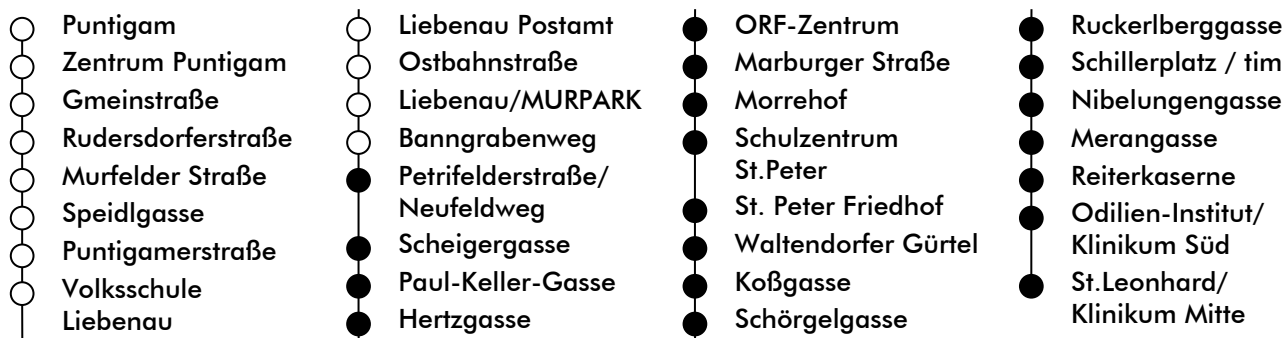

Haltestelle | stop **Petrifelderstraße/Neufeldweg**

Richtung | direction **ST.LEONHARD/LKH**

gültig ab | valid from: 09. 07. 2022

Ferienfahrplan | holiday schedule

UHR hour	MONTAG-FREITAG Monday - Friday	SAMSTAG Saturday	SONN- UND FEIERTAG Sunday and holiday
5	02 22 42	13 33 53	
6	00 ^a 06 18 34 42 ^a 49 57 ^a	13 24 39 54	
7	05 21 28 36 42 51 57	09 24 39 54	
8	09 24 39 54	09 24 39 54	
9	09 24 39 54	09 24 39 54	
10	09 24 39 54	09 24 39 54	
11	09 24 39 54	09 24 39 54	
12	09 24 39 54	09 24 39 54	
13	09 24 39 54	09 24 39 54	
14	09 24 39 54	09 24 39 54	
15	09 24 39 54	09 24 39 54	
16	09 24 39 54	09 24 39 54	
17	09 24 39 54	09 24 39 54	
18	09 24 38 53	09 24 39 54	
19	08 24 39 54	09 24 39 54	
20	09	09	

^a = nur bis SZ St.Peter | only as far as SZ St.Peter

Am 24.12. Betrieb nur bis 18:00 Uhr |
On 24.12. operation only till 6:00 p.m

Graz Linien Kund:innenservice | customer service
Tel.: +43 316 887-4224
holding-graz.at/linien