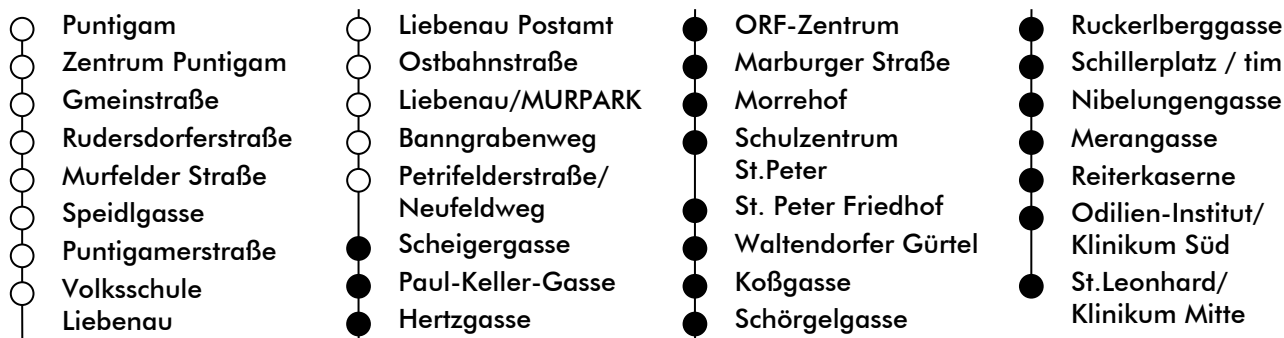

**Haltestelle | stop** **Scheigergasse**

**Richtung | direction** **ST.LEONHARD/LKH**

gültig ab | valid from: 09. 07. 2022

Ferienfahrplan | holiday schedule

UHR hour	MONTAG-FREITAG Monday - Friday	SAMSTAG Saturday	SONN- UND FEIERTAG Sunday and holiday
5	02 22 42	13 33 53	
6	00 <sup>a</sup> 06 18 34 42 <sup>a</sup> 49 57 <sup>a</sup>	13 24 39 54	
7	05 21 28 36 42 51 57	09 24 39 54	
8	09 24 39 54	09 24 39 54	
9	09 24 39 54	09 24 39 54	
10	09 24 39 54	09 24 39 54	
11	09 24 39 54	09 24 39 54	
12	09 24 39 54	09 24 39 54	
13	09 24 39 54	09 24 39 54	
14	09 24 39 54	09 24 39 54	
15	09 24 39 54	09 24 39 54	
16	09 24 39 54	09 24 39 54	
17	09 24 39 54	09 24 39 54	
18	09 24 38 53	09 24 39 54	
19	08 24 39 54	09 24 39 54	
20	09	09	

<sup>a</sup> = nur bis SZ St.Peter | only as far as SZ St.Peter

Am 24.12. Betrieb nur bis 18:00 Uhr |  
On 24.12. operation only till 6:00 p.m

Graz Linien Kund:innenservice | customer service  
Tel.: +43 316 887-4224  
[holding-graz.at/linien](http://holding-graz.at/linien)