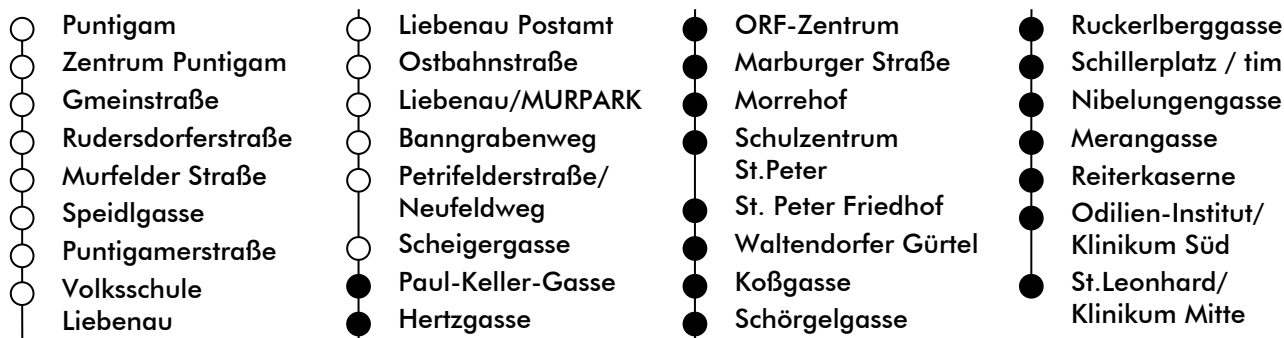

LINIE | route **64**

Haltestelle | stop **Paul-Keller-Gasse**

Richtung | direction **ST.LEONHARD/LKH**

gültig ab | valid from: 09. 07. 2022

Ferienfahrplan | holiday schedule

UHR hour	MONTAG-FREITAG Monday - Friday	SAMSTAG Saturday	SONN- UND FEIERTAG Sunday and holiday
5	03 23 43	14 34 54	
6	01 ^a 07 19 35 43 ^a 50 58 ^a	14 25 40 55	
7	06 22 29 37 43 52 58	10 25 40 55	
8	10 25 40 55	10 25 40 55	
9	10 25 40 55	10 25 40 55	
10	10 25 40 55	10 25 40 55	
11	10 25 40 55	10 25 40 55	
12	10 25 40 55	10 25 40 55	
13	10 25 40 55	10 25 40 55	
14	10 25 40 55	10 25 40 55	
15	10 25 40 55	10 25 40 55	
16	10 25 40 55	10 25 40 55	
17	10 25 40 55	10 25 40 55	
18	10 25 39 54	10 25 40 55	
19	09 25 40 55	10 25 40 55	
20	10	10	

^a = nur bis SZ St.Peter | only as far as SZ St.Peter

Am 24.12. Betrieb nur bis 18:00 Uhr |
On 24.12. operation only till 6:00 p.m

Graz Linien Kund:innenservice | customer service
Tel.: +43 316 887-4224
holding-graz.at/linien