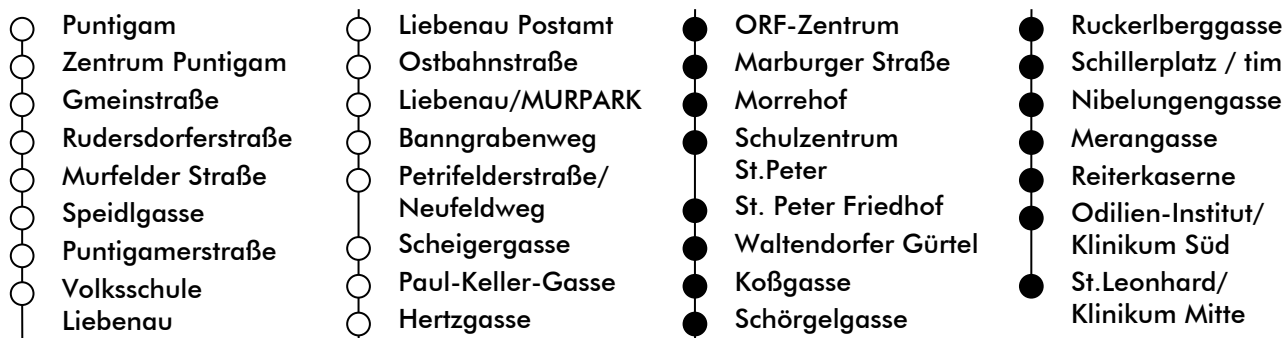

LINIE | route **64**

Haltestelle | stop **ORF-Zentrum**

Richtung | direction **ST.LEONHARD/LKH**

gültig ab | valid from: 09. 07. 2022

Ferienfahrplan | holiday schedule

UHR hour	MONTAG-FREITAG Monday - Friday	SAMSTAG Saturday	SONN- UND FEIERTAG Sunday and holiday
5	05 25 45	15 35 55	
6	03 ^a 09 21 37 45 ^a 52	15 26 41 56	
7	00 ^a 08 24 31 39 45 54	11 26 41 56	
8	00 12 27 42 57	11 26 42 57	
9	12 27 42 57	12 27 42 57	
10	12 27 42 57	12 27 42 57	
11	12 27 42 57	12 27 42 57	
12	12 27 42 57	12 27 42 57	
13	12 27 42 57	12 27 42 57	
14	12 27 42 57	12 27 42 57	
15	12 27 42 57	12 27 42 57	
16	12 27 42 57	12 27 42 57	
17	12 27 42 57	12 27 42 56	
18	12 27 41 56	11 26 41 56	
19	11 26 41 56	11 26 41 56	
20	11	11	

^a = nur bis SZ St.Peter | only as far as SZ St.Peter

Am 24.12. Betrieb nur bis 18:00 Uhr |
On 24.12. operation only till 6:00 p.m

Graz Linien Kund:innenservice | customer service
Tel.: +43 316 887-4224
holding-graz.at/linien