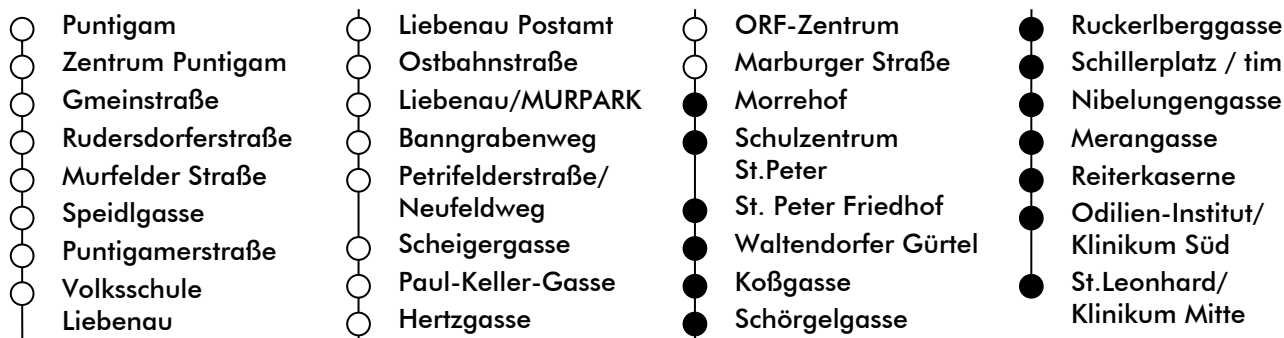

Haltestelle | stop **Morrehof**

Richtung | direction **ST.LEONHARD/LKH**

gültig ab | valid from: 09. 07. 2022

Ferienfahrplan | holiday schedule

UHR hour	MONTAG-FREITAG Monday - Friday	SAMSTAG Saturday	SONN- UND FEIERTAG Sunday and holiday
5	07 27 47	17 37 57	
6	05 ^a 11 23 38 46 ^a 53	17 28 43 58	
7	01 ^a 09 25 32 40 46 55	13 28 43 58	
8	01 13 28 43 58	13 28 43 58	
9	13 28 43 58	13 28 43 58	
10	13 28 43 58	13 28 43 58	
11	13 28 43 58	13 28 43 58	
12	13 28 43 58	13 28 43 58	
13	13 28 43 58	13 28 43 58	
14	13 28 43 58	13 28 43 58	
15	13 28 43 58	13 28 43 58	
16	13 28 43 58	13 28 43 58	
17	13 28 43 58	13 28 43 58	
18	13 28 43 58	13 28 43 58	
19	13 28 43 58	13 28 43 58	
20	13	13	

^a = nur bis SZ St.Peter | only as far as SZ St.Peter

Am 24.12. Betrieb nur bis 18:00 Uhr |
On 24.12. operation only till 6:00 p.m

Graz Linien Kund:innenservice | customer service
Tel.: +43 316 887-4224
holding-graz.at/linien