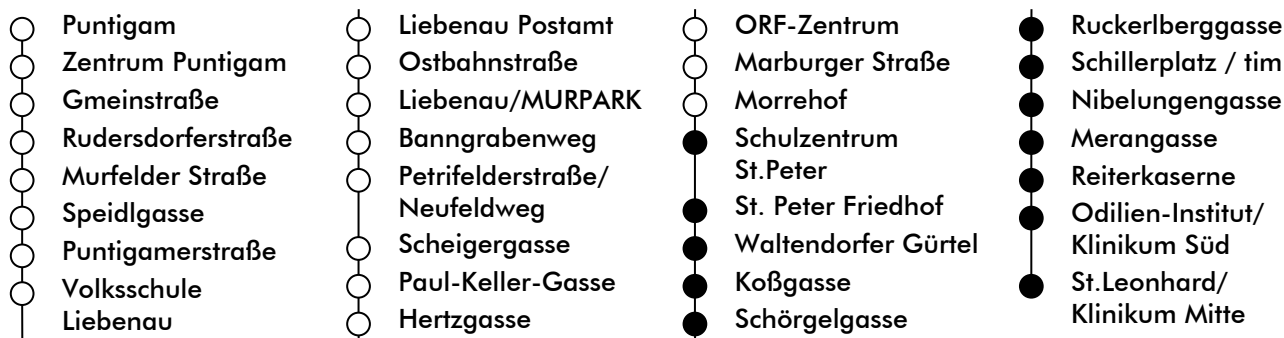

LINIE | route **64**

Haltestelle | stop Schulzentrum St.Peter

Richtung | direction ST.LEONHARD/LKH

gültig ab | valid from: 09. 07. 2022

Ferienfahrplan | holiday schedule

UHR hour	MONTAG-FREITAG Monday - Friday	SAMSTAG Saturday	SONN- UND FEIERTAG Sunday and holiday
5	12 32 52	18 38 58	
6	06 ^a 12 24 39 54	18 29 44 59	
7	10 26 33 41 47 56	14 29 44 59	
8	02 14 29 44 59	14 29 44 59	
9	14 29 44 59	14 29 44 59	
10	14 29 44 59	14 29 44 59	
11	14 29 44 59	14 29 44 59	
12	14 29 44 59	14 29 44 59	
13	14 29 44 59	14 29 44 59	
14	14 29 44 59	14 29 44 59	
15	14 29 44 59	14 29 44 59	
16	14 29 44 59	14 29 44 59	
17	14 29 44 59	14 29 44 59	
18	14 29 44 59	14 29 44 59	
19	14 29 44 59	14 29 44 59	
20	14	14	

^a = nur bis SZ St.Peter | only as far as SZ St.Peter

Am 24.12. Betrieb nur bis 18:00 Uhr |
On 24.12. operation only till 6:00 p.m

Graz Linien Kund:innenservice | customer service
Tel.: +43 316 887-4224
holding-graz.at/linien