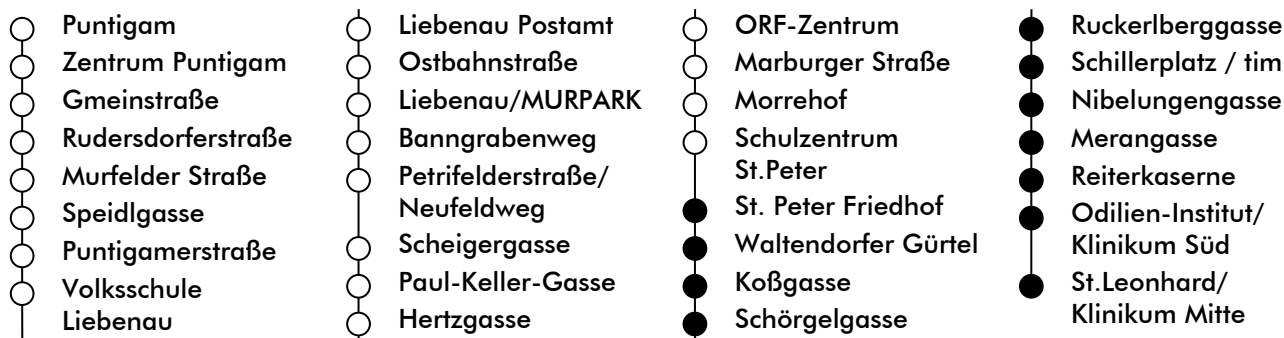

# LINIE | route **64**

**Haltestelle | stop** **St. Peter Friedhof**

**Richtung | direction** **ST.LEONHARD/LKH**

gültig ab | valid from: 09. 07. 2022

Ferienfahrplan | holiday schedule

UHR hour	MONTAG-FREITAG Monday - Friday	SAMSTAG Saturday	SONN- UND FEIERTAG Sunday and holiday
5	13 33 53	19 39 59	
6	13 25 40 55	19 30 45	
7	11 27 34 42 48 57	00 15 30 45	
8	03 15 30 45	00 15 30 45	
9	00 15 30 45	00 15 30 45	
10	00 15 30 45	00 15 30 45	
11	00 15 30 45	00 15 30 45	
12	00 15 30 45	00 15 30 45	
13	00 15 30 45	00 15 30 45	
14	00 15 30 45	00 15 30 45	
15	00 15 30 45	00 15 30 45	
16	00 15 30 45	00 15 30 45	
17	00 15 30 45	00 15 30 45	
18	00 15 30 45	00 15 30 45	
19	00 15 30 45	00 15 30 45	
20	00 15	00 15	

Am 24.12. Betrieb nur bis 18:00 Uhr |  
On 24.12. operation only till 6:00 p.m

Graz Linien Kund:innenservice | customer service  
Tel.: +43 316 887-4224  
[holding-graz.at/linien](http://holding-graz.at/linien)