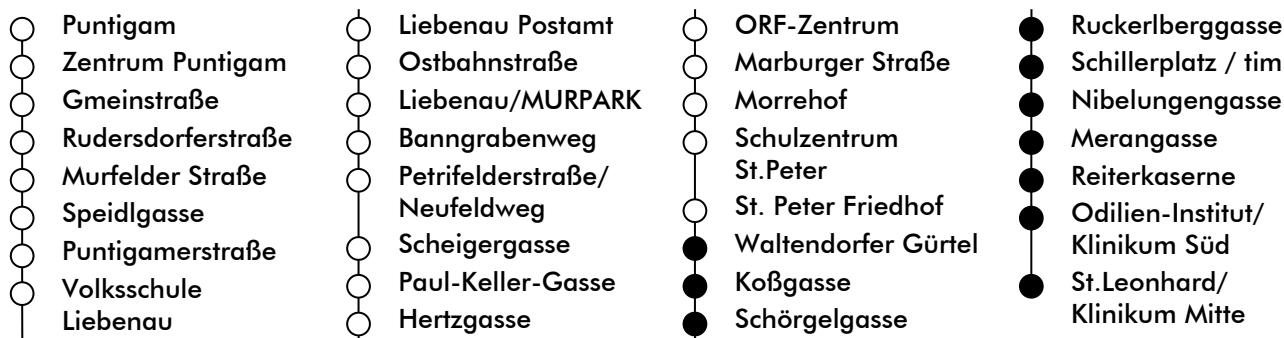

LINIE | route **64**

Haltestelle | stop **Waltendorfer Gürtel**

Richtung | direction **ST.LEONHARD/LKH**

gültig ab | valid from: 09. 07. 2022

Ferienfahrplan | holiday schedule

UHR hour	MONTAG-FREITAG Monday - Friday	SAMSTAG Saturday	SONN- UND FEIERTAG Sunday and holiday
5	14 34 54	19 39 59	
6	14 26 41 56	19 31 46	
7	12 28 35 43 49 58	01 16 31 46	
8	04 16 31 46	01 16 31 46	
9	01 16 31 46	01 16 31 46	
10	01 16 31 46	01 16 31 46	
11	01 16 31 46	01 16 31 46	
12	01 16 31 46	01 16 31 46	
13	01 16 31 46	01 16 31 46	
14	01 16 31 46	01 16 31 46	
15	01 16 31 46	01 16 31 46	
16	01 16 31 46	01 16 31 46	
17	01 16 31 46	01 16 31 46	
18	01 16 31 46	01 16 31 46	
19	01 16 31 46	01 16 31 46	
20	01 16	01 16	

Am 24.12. Betrieb nur bis 18:00 Uhr |
On 24.12. operation only till 6:00 p.m

Graz Linien Kund:innenservice | customer service
Tel.: +43 316 887-4224
holding-graz.at/linien

ÖFFI-TICKETS JETZT
PER APP KAUFEN