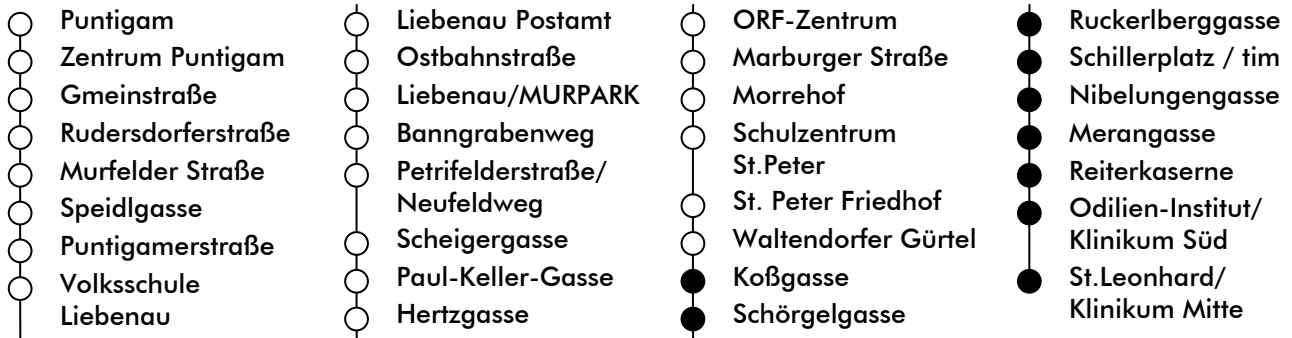

LINIE | route **64**

Haltestelle | stop **Koßgasse**

Richtung | direction **ST.LEONHARD/LKH**

gültig ab | valid from: 09. 07. 2022

Ferienfahrplan | holiday schedule

UHR hour	MONTAG-FREITAG Monday - Friday	SAMSTAG Saturday	SONN- UND FEIERTAG Sunday and holiday
5	15 35 55	20 40	
6	15 27 42 57	00 20 32 47	
7	13 29 36 44 50 59	02 17 32 47	
8	05 17 32 47	02 17 32 47	
9	02 17 32 47	02 17 32 47	
10	02 17 32 47	02 17 32 47	
11	02 17 32 47	02 17 32 47	
12	02 17 32 47	02 17 32 47	
13	02 17 32 47	02 17 32 47	
14	02 17 32 47	02 17 32 47	
15	02 17 32 47	02 17 32 47	
16	02 17 32 47	02 17 32 47	
17	02 17 32 47	02 17 32 47	
18	02 17 32 46	02 17 32 47	
19	01 16 32 47	02 17 32 47	
20	02 17	02 17	

Am 24.12. Betrieb nur bis 18:00 Uhr |
On 24.12. operation only till 6:00 p.m

Graz Linien Kund:innenservice | customer service
Tel.: +43 316 887-4224
holding-graz.at/linien

ÖFFI-TICKETS JETZT
PER APP KAUFEN