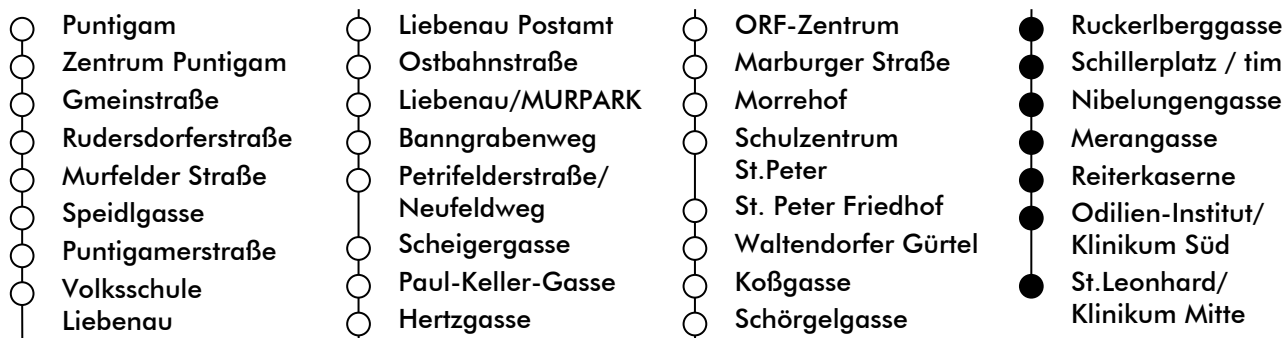

# LINIE | route **64**

**Haltestelle | stop** **Ruckerlberggasse**

**Richtung | direction** **ST.LEONHARD/LKH**

gültig ab | valid from: 09. 07. 2022

Ferienfahrplan | holiday schedule

UHR hour	MONTAG-FREITAG Monday - Friday	SAMSTAG Saturday	SONN- UND FEIERTAG Sunday and holiday
5	16 36 56	21 41	
6	16 28 43 58	01 21 33 48	
7	14 30 37 45 51	03 18 33 48	
8	00 06 18 33 48	03 18 33 48	
9	03 18 33 48	03 18 33 48	
10	03 18 33 48	03 18 33 48	
11	03 18 33 48	03 18 33 48	
12	03 18 33 48	03 18 33 48	
13	03 18 33 48	03 18 33 48	
14	03 18 33 48	03 18 33 48	
15	03 18 33 48	03 18 33 48	
16	03 18 33 48	03 18 33 48	
17	03 18 33 48	03 18 33 48	
18	03 18 33 47	03 18 33 48	
19	02 17 33 48	03 18 33 48	
20	03 18	03 18	

Am 24.12. Betrieb nur bis 18:00 Uhr |  
On 24.12. operation only till 6:00 p.m

Graz Linien Kund:innenservice | customer service  
Tel.: +43 316 887-4224  
[holding-graz.at/linien](http://holding-graz.at/linien)