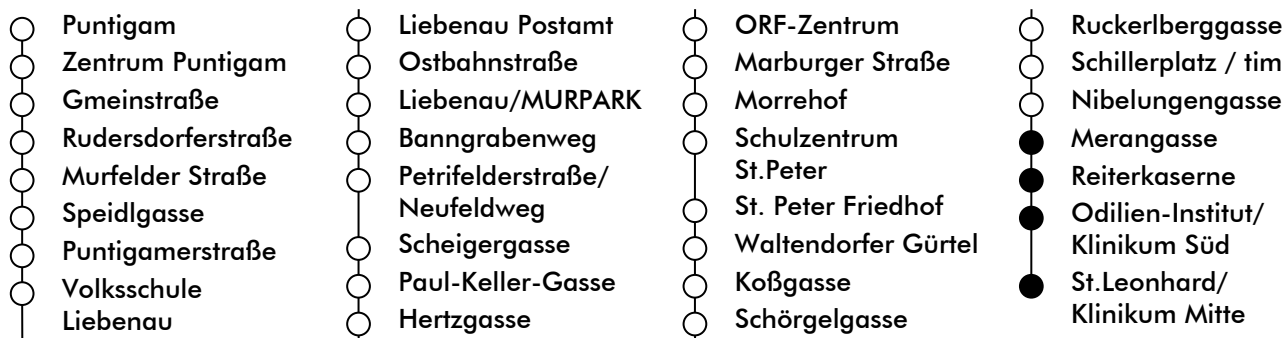

LINIE | route **64**

Haltestelle | stop **Merangasse**

Richtung | direction **ST.LEONHARD/LKH**

gültig ab | valid from: 09. 07. 2022

Ferienfahrplan | holiday schedule

UHR hour	MONTAG-FREITAG Monday - Friday	SAMSTAG Saturday	SONN- UND FEIERTAG Sunday and holiday
5	19 39 59	23 43	
6	19 31 45	03 23 35 50	
7	00 16 32 39 47 53	05 20 35 50	
8	02 08 20 35 50	05 20 35 50	
9	05 20 35 50	05 20 35 50	
10	05 20 35 50	05 20 35 50	
11	05 20 35 50	05 20 35 50	
12	05 20 35 50	05 20 35 50	
13	05 20 35 50	05 20 35 50	
14	05 20 35 50	05 20 35 50	
15	05 20 35 50	05 20 35 50	
16	05 20 35 50	05 20 35 50	
17	05 20 35 50	05 20 35 50	
18	05 20 35 50	05 20 35 50	
19	05 20 35 50	05 20 35 50	
20	05 20	05 20	

Am 24.12. Betrieb nur bis 18:00 Uhr |
On 24.12. operation only till 6:00 p.m

Graz Linien Kund:innenservice | customer service
Tel.: +43 316 887-4224
holding-graz.at/linien

ÖFFI-TICKETS JETZT
PER APP KAUFEN