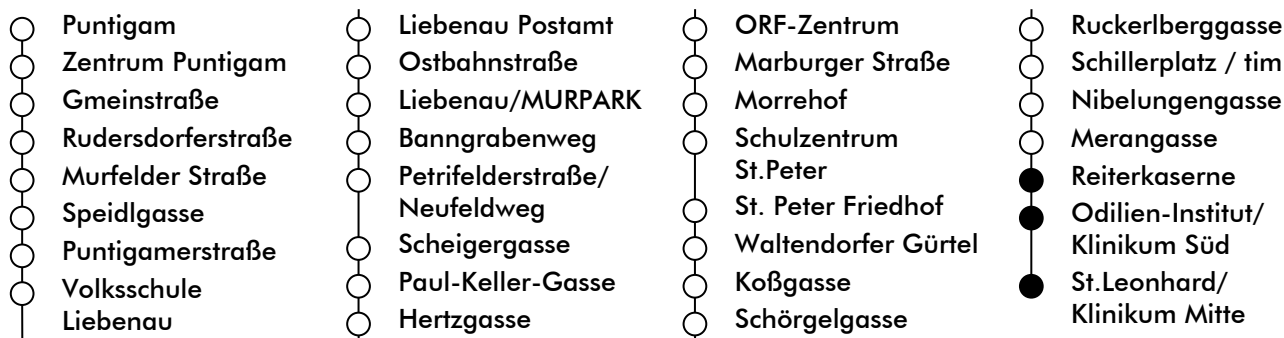

LINIE | route **64**

Haltestelle | stop **Reiterkaserne**

Richtung | direction **ST.LEONHARD/LKH**

gültig ab | valid from: 09. 07. 2022

Ferienfahrplan | holiday schedule

UHR hour	MONTAG-FREITAG Monday - Friday	SAMSTAG Saturday	SONN- UND FEIERTAG Sunday and holiday
5	20 40	24 44	
6	00 20 32 47	04 24 36 51	
7	02 18 34 41 49 55	06 21 36 51	
8	04 10 22 37 52	06 21 36 52	
9	07 22 37 52	07 22 37 52	
10	07 22 37 52	07 22 37 52	
11	07 22 37 52	07 22 37 52	
12	07 22 37 52	07 22 37 52	
13	07 22 37 52	07 22 37 52	
14	07 22 37 52	07 22 37 52	
15	07 22 37 52	07 22 37 52	
16	07 22 37 52	07 22 37 52	
17	07 22 37 52	07 22 37 52	
18	07 22 37 51	06 21 36 51	
19	06 21 36 51	06 21 36 51	
20	06 21	06 21	

Am 24.12. Betrieb nur bis 18:00 Uhr |
On 24.12. operation only till 6:00 p.m

Graz Linien Kund:innenservice | customer service
Tel.: +43 316 887-4224
holding-graz.at/linien

ÖFFI-TICKETS JETZT
PER APP KAUFEN