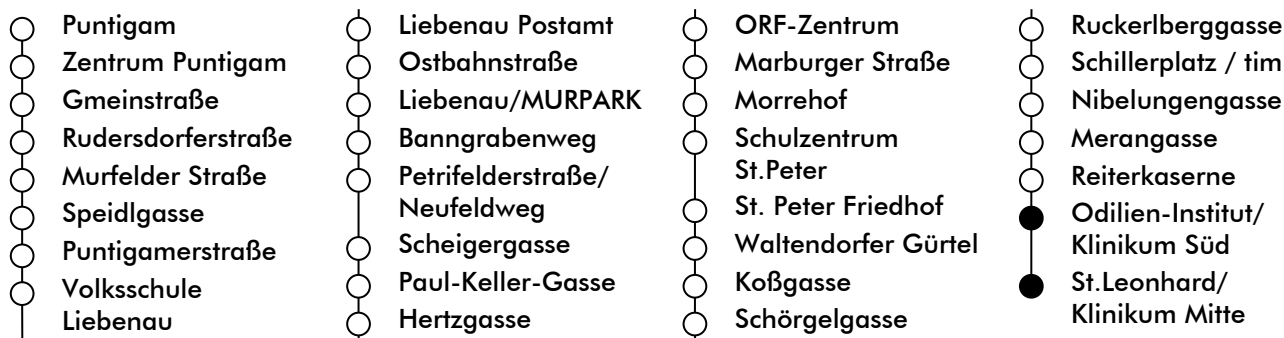

Haltestelle | stop **Odilien-Institut/Klinikum Süd**

Richtung | direction **ST.LEONHARD/LKH**

gültig ab | valid from: 09. 07. 2022

Ferienfahrplan | holiday schedule

UHR hour	MONTAG-FREITAG Monday - Friday	SAMSTAG Saturday	SONN- UND FEIERTAG Sunday and holiday
5	22 42	26 46	
6	02 22 34 49	06 26 38 53	
7	04 20 36 43 51 57	08 23 38 53	
8	06 12 24 39 54	08 23 38 54	
9	09 24 39 54	09 24 39 54	
10	09 24 39 54	09 24 39 54	
11	09 24 39 54	09 24 39 54	
12	09 24 39 54	09 24 39 54	
13	09 24 39 54	09 24 39 54	
14	09 24 39 54	09 24 39 54	
15	09 24 39 54	09 24 39 54	
16	09 24 39 54	09 24 39 54	
17	09 24 39 54	09 24 39 54	
18	09 24 39 53	08 23 38 53	
19	08 23 38 53	08 23 38 53	
20	08 23	08 23	

Am 24.12. Betrieb nur bis 18:00 Uhr |
On 24.12. operation only till 6:00 p.m

Graz Linien Kund:innenservice | customer service
Tel.: +43 316 887-4224
holding-graz.at/linien

ÖFFI-TICKETS JETZT
PER APP KAUFEN