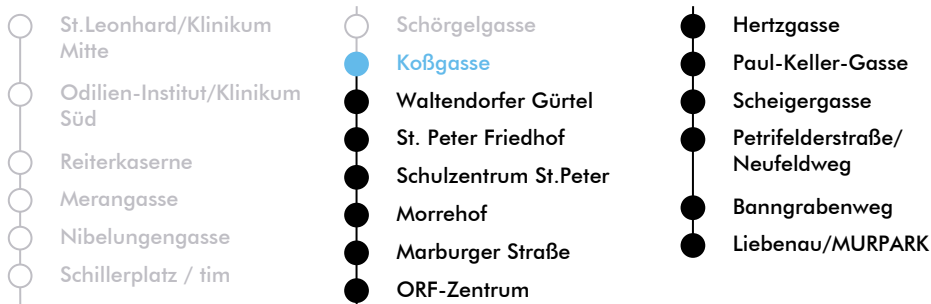

Haltestelle | stop **Koßgasse**

Richtung | direction **LIEBENAU/MURPARK**

gültig ab | valid from: 26. 11. 2021

Adventfahrplan | advent schedule

| UHR hour | MONTAG – FREITAG Monday - Friday | SAMSTAG + 8. DEZ. Saturday + 8. Dec. | SONN- UND FEIERTAG Sunday and holiday |
|-------------|-------------------------------------|---|--|
| 5 | | | 55 |
| 6 | | | 15 35 55 |
| 7 | | | 15 35 55 |
| 8 | | | 15 35 55 |
| 9 | | | 15 35 55 |
| 10 | | | 10 25 40 55 |
| 11 | | | 10 25 40 55 |
| 12 | | | 10 25 40 55 |
| 13 | | | 10 25 40 55 |
| 14 | | | 10 25 40 55 |
| 15 | | | 10 25 40 55 |
| 16 | | | 10 25 40 55 |
| 17 | | | 10 25 40 55 |
| 18 | | | 10 25 40 55 |
| 19 | | | 10 25 40 55 |
| 20 | 10 25 40 55 | 10 25 40 55 | 10 25 40 55 |
| 21 | 15 35 55 | 15 35 55 | 15 35 55 |
| 22 | 15 35 | 15 35 | 15 35 |
| 23 | 05 35 | 05 35 | 05 35 |