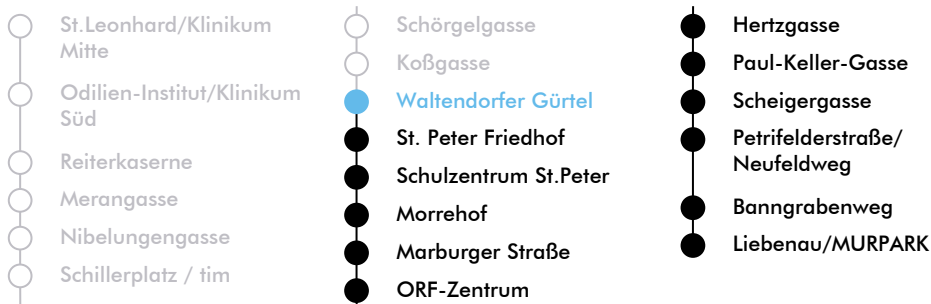

Haltestelle | stop **Waltendorfer Gürtel**

Richtung | direction **LIEBENAU/MURPARK**

gültig ab | valid from: 26. 11. 2021

Adventfahrplan | advent schedule

UHR hour	MONTAG – FREITAG Monday - Friday	SAMSTAG + 8. DEZ. Saturday + 8. Dec.	SONN- UND FEIERTAG Sunday and holiday
5			56
6			16 36 56
7			16 36 56
8			16 36 56
9			16 36 56
10			11 26 41 56
11			11 26 41 56
12			11 26 41 56
13			11 26 41 56
14			11 26 41 56
15			11 26 41 56
16			11 26 41 56
17			11 26 41 56
18			11 26 41 56
19			11 26 41 56
20	11 26 41 56	11 26 41 56	11 26 41 56
21	16 36 56	16 36 56	16 36 56
22	16 36	16 36	16 36
23	06 36	06 36	06 36