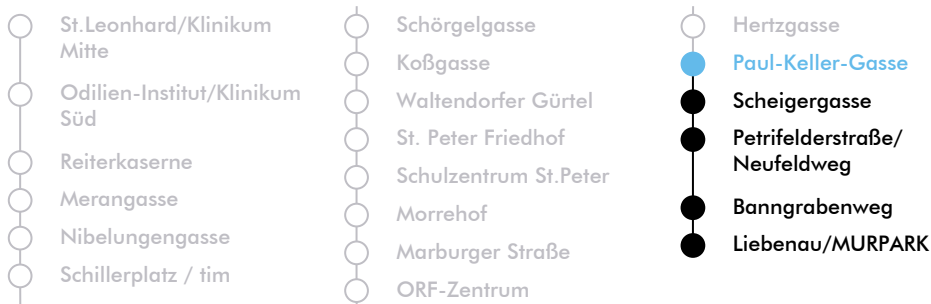

**Haltestelle** | stop **Paul-Keller-Gasse**

**Richtung** | direction **LIEBENAU/MURPARK**

gültig ab | valid from: 26. 11. 2021

Adventfahrplan | advent schedule

UHR hour	MONTAG – FREITAG Monday - Friday	SAMSTAG + 8. DEZ. Saturday + 8. Dec.	SONN- UND FEIERTAG Sunday and holiday
6			01 21 41
7			01 21 41
8			01 21 41
9			01 21 41
10			01 17 32 47
11			02 17 32 47
12			02 17 32 47
13			02 17 32 47
14			02 17 32 47
15			02 17 32 47
16			02 17 32 47
17			02 17 32 47
18			02 17 32 47
19			02 17 32 47
20	17 32 47	17 32 47	02 17 32 47
21	02 21 41	02 21 41	02 21 41
22	01 21 41	01 21 41	01 21 41
23	11 41	11 41	11 41