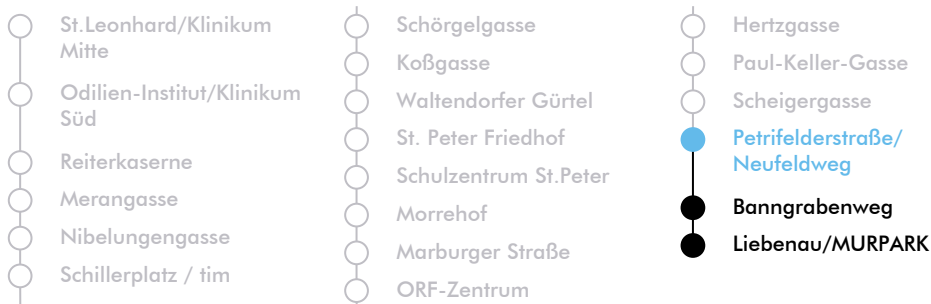

**Haltestelle** | stop **Petrifelderstraße/Neufeldweg**

**Richtung** | direction **LIEBENAU/MURPARK**

gültig ab | valid from: 26. 11. 2021

Adventfahrplan | advent schedule

UHR hour	MONTAG – FREITAG Monday - Friday	SAMSTAG + 8. DEZ. Saturday + 8. Dec.	SONN- UND FEIERTAG Sunday and holiday
6			02 22 42
7			02 22 42
8			02 22 42
9			02 22 42
10			02 18 33 48
11			03 18 33 48
12			03 18 33 48
13			03 18 33 48
14			03 18 33 48
15			03 18 33 48
16			03 18 33 48
17			03 18 33 48
18			03 18 33 48
19			03 18 33 48
20	18 33 48	18 33 48	03 18 33 48
21	03 22 42	03 22 42	03 22 42
22	02 22 42	02 22 42	02 22 42
23	12 42	12 42	12 42