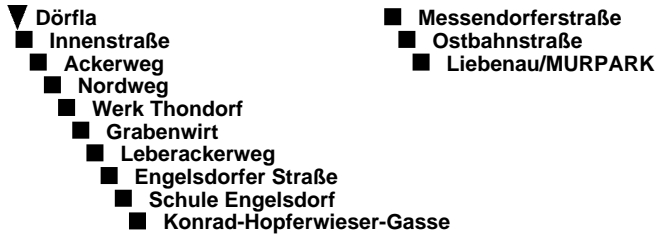

# Linie / route

# 74

Haltestelle / stop

Dörfla

RICHTUNG / DIRECTION

LIEBENAU / MURPARK

## ABFAHRTSZEITEN