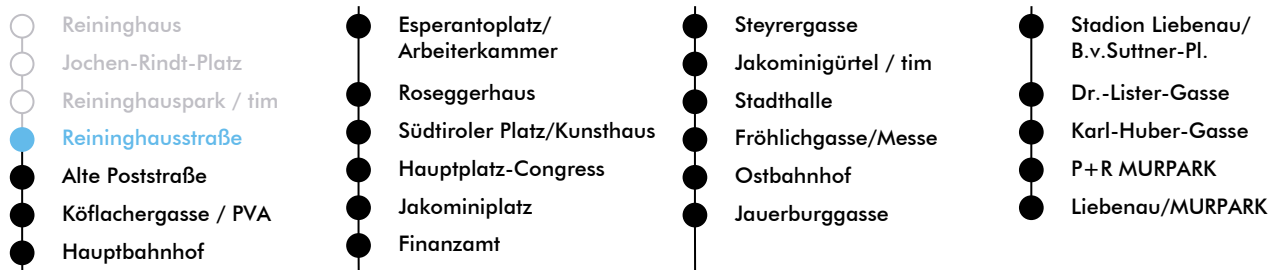

**Haltestelle** | stop **Reininghausstraße**

**Richtung** | direction **LIEBENAU / MURPARK**

gültig ab | valid from: 26. 11. 2021

Adventfahrplan | advent schedule

UHR hour	MONTAG – FREITAG Monday - Friday	SAMSTAG + 8.DEC. Saturday + 8. Dec.	SONN- UND FEIERTAG Sunday and holiday
5	04 24 44	05 25 45	15 45
6	03 13 23 31 38 46 53 59	05 25 40 55	05 25 45
7	05 11 19 27 35 42 48 <sup>a</sup> 50 57	10 25 40 55	05 25 45
8	05 12 20 27 35 42 50 57	10 25 35 45 55	05 25 45
9	05 12 20 27 35 42 50 57	05 15 25 35 45 55	05 25 45 55
10	05 12 20 27 35 42 50 57	05 15 25 35 45 55	10 25 40 55
11	05 12 20 27 35 42 50 57	05 15 25 35 45 55	10 25 40 55
12	05 12 20 27 35 42 50 57	05 15 25 35 45 55	10 25 40 55
13	05 12 18 24 30 36 42 48 54	05 15 25 35 45 55	10 25 40 55
14	00 06 12 18 24 30 36 42 48 54	05 15 25 35 45 55	10 25 40 55
15	00 06 12 18 24 30 36 42 48 54	05 15 25 35 45 55	10 25 40 55
16	00 06 12 18 24 30 36 42 50 57	05 15 25 35 45 55	10 25 40 55
17	04 06 <sup>a</sup> 12 20 27 35 37 <sup>a</sup> 45 55 57 <sup>a</sup>	05 15 25 35 45 55	10 25 40 55
18	05 15 25 32 40 55 59 <sup>a</sup>	05 15 25 30 <sup>a</sup> 40 55	10 25 40 55
19	10 25 40 55	10 25 40 55	10 25 40 55
20	10 25 45	10 25 45	10 25 44
21	05 09 <sup>a</sup> 25 45	05 09 <sup>a</sup> 25 45	05 09 <sup>a</sup> 25 45
22	05 25 45	05 25 45	05 25 45
23	15 21 <sup>a</sup> 51 <sup>a</sup>	15 21 <sup>a</sup> 51 <sup>a</sup>	15 21 <sup>a</sup> 51 <sup>a</sup>

<sup>a</sup> = nur bis Alte Poststraße | only as far as Alte Poststraße

Anschlüsse ab Liebenau/MURPARK zu den Linien 64, 72, 75, 75U (Mo-Sa) sowie 64E und 74 (Mo-So) |

Connections from Liebenau/Murpark to routes 64, 72, 75, 75U (Mo-Sa),