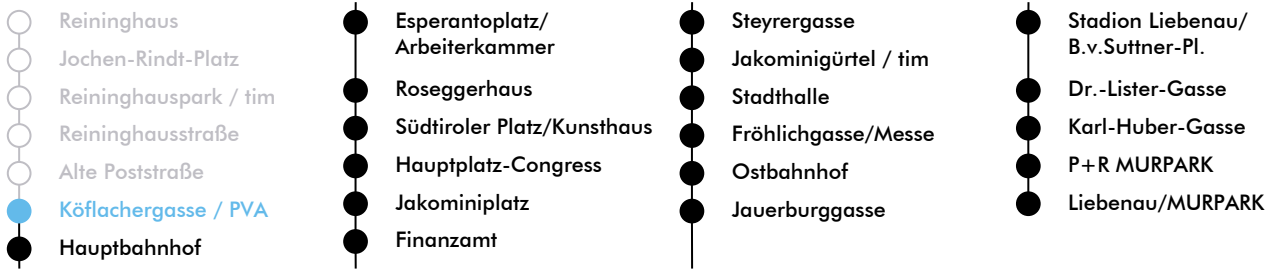

Haltestelle | stop **Köflachergasse / PVA**

Richtung | direction **LIEBENAU / MURPARK**

gültig ab | valid from: 26. 11. 2021

Adventfahrplan | advent schedule

UHR hour	MONTAG – FREITAG Monday - Friday	SAMSTAG + 8.DEC. Saturday + 8. Dec.	SONN- UND FEIERTAG Sunday and holiday
4		48	
5	07 27 47	08 28 48	18 48
6	06 16 26 34 41 49 56	08 28 43 58	08 28 48
7	02 08 14 22 30 38 45 53	13 28 43 58	08 28 48
8	00 08 15 23 30 38 45 53	13 28 38 48 58	08 28 48
9	00 08 15 23 30 38 45 53	08 18 28 38 48 58	08 28 48 58
10	00 08 15 23 30 38 45 53	08 18 28 38 48 58	13 28 43 58
11	00 08 15 23 30 38 45 53	08 18 28 38 48 58	13 28 43 58
12	00 08 15 23 30 38 45 53	08 18 28 38 48 58	13 28 43 58
13	00 08 15 21 27 33 39 45 51 57	08 18 28 38 48 58	13 28 43 58
14	03 09 15 21 27 33 39 45 51 57	08 18 28 38 48 58	13 28 43 58
15	03 09 15 21 27 33 39 45 51 57	08 18 28 38 48 58	13 28 43 58
16	03 09 15 21 27 33 39 45 53	08 18 28 38 48 58	13 28 43 58
17	00 07 15 23 30 38 48 58	08 18 28 38 48 58	13 28 43 58
18	08 18 28 35 43 58	08 18 28 43 58	13 28 43 58
19	13 28 43 58	13 28 43 58	13 28 43 58
20	13 28 48	13 28 48	13 28 47
21	08 28 48	08 28 48	08 28 48
22	08 28 48	08 28 48	08 28 48
23	18	18	18

Anschlüsse ab Liebenau/MURPARK zu den Linien 64, 72, 75, 75U (Mo-Sa) sowie 64E und 74 (Mo-So) |

Connections from Liebenau/Murpark to routes 64, 72, 75, 75U (Mo-Sa),

as well as 64E and 74 (Mo-Su)

Graz Linien Kund:innenservice | customer service