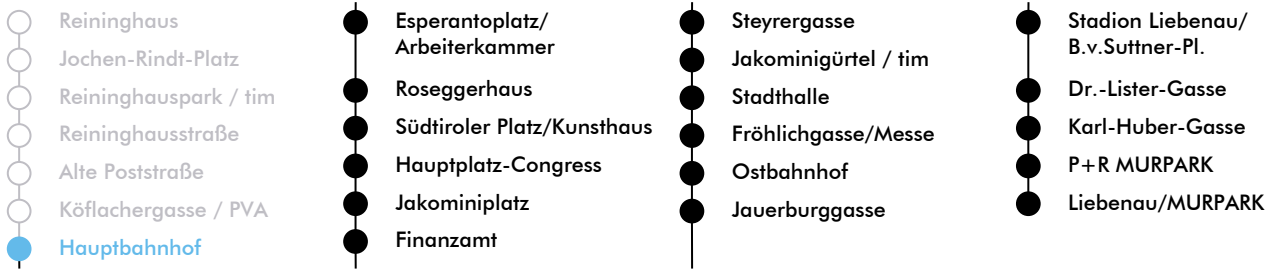

Haltestelle | stop **Hauptbahnhof**

Richtung | direction **LIEBENAU / MURPARK**

gültig ab | valid from: 26. 11. 2021

Adventfahrplan | advent schedule

UHR hour	MONTAG–FREITAG Monday - Friday	SAMSTAG + 8.DEC. Saturday + 8. Dec.	SONN- UND FEIERTAG Sunday and holiday
4		50	
5	09 29 49	10 30 50	20 50
6	08 18 28 36 43 51 58	10 30 45	10 30 50
7	04 10 16 24 32 40 47 55	00 15 30 45	10 30 50
8	02 10 17 25 32 40 47 55	00 15 30 40 50	10 30 50
9	02 10 17 25 32 40 47 55	00 10 20 30 40 50	10 30 50
10	02 10 17 25 32 40 47 55	00 10 20 30 40 50	00 15 30 45
11	02 10 17 25 32 40 47 55	00 10 20 30 40 50	00 15 30 45
12	02 10 17 25 32 40 47 55	00 10 20 30 40 50	00 15 30 45
13	02 10 17 23 29 35 41 47 53 59	00 10 20 30 40 50	00 15 30 45
14	05 11 17 23 29 35 41 47 53 59	00 10 20 30 40 50	00 15 30 45
15	05 11 17 23 29 35 41 47 53 59	00 10 20 30 40 50	00 15 30 45
16	05 11 17 23 29 35 41 47 55	00 10 20 30 40 50	00 15 30 45
17	02 09 17 25 32 40 50	00 10 20 30 40 50	00 15 30 45
18	00 10 20 30 37 45	00 10 20 30 45	00 15 30 45
19	00 15 30 45	00 15 30 45	00 15 30 45
20	00 15 30 50	00 15 30 50	00 15 30 49
21	10 30 50	10 30 50	10 30 50
22	10 30 50	10 30 50	10 30 50
23	20	20	20

Anschlüsse ab Liebenau/MURPARK zu den Linien 64, 72, 75, 75U (Mo-Sa) sowie 64E und 74 (Mo-So) |

Connections from Liebenau/Murpark to routes 64, 72, 75, 75U (Mo-Sa),

as well as 64E and 74 (Mo-Su)

Graz Linien Kund:innenservice | customer service