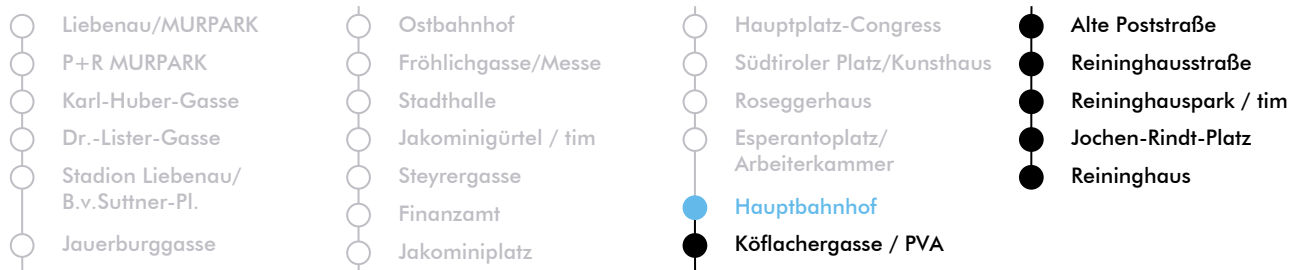

Haltestelle | stop **Hauptbahnhof**

Richtung | direction **REININGHAUS**

gültig ab | valid from: 26. 11. 2021

Adventfahrplan | advent schedule

UHR hour	MONTAG – FREITAG Monday - Friday	SAMSTAG + 8. DEC. Saturday + 8. Dec.	SONN- UND FEIERTAG Sunday and holiday
5	08 28 48	08 28 48	38
6	08 22 32 42 52	08 28 48	08 28 48
7	01 09 18 24 30 35 40 47 52	11 26 41 56	08 28 48
8	00 07 15 22 30 37 45 52	11 26 41 56	08 28 48
9	00 07 15 22 30 37 45 52	07 17 27 37 47 57	08 28 48
10	00 07 15 22 30 37 45 52	07 17 27 37 47 57	08 26 41 56
11	00 07 15 22 30 37 45 52	07 17 27 37 47 57	11 26 41 56
12	00 07 15 22 30 37 45 52	07 17 27 37 47 57	11 26 41 56
13	00 07 15 21 27 33 39 45 51 57	07 17 27 37 47 57	11 26 41 56
14	03 09 15 21 27 33 39 45 51 57	07 17 27 37 47 57	11 26 41 56
15	03 09 15 21 27 33 39 45 51 57	07 17 27 37 47 57	11 26 41 56
16	03 09 15 21 27 33 39 45 51 57	07 17 27 37 47 57	11 26 41 56
17	03 09 15 21 28 36 44 51 58	07 17 27 37 47 57	11 26 41 56
18	07 17 27 37 47 57	07 17 27 41 56	11 26 41 56
19	07 22 41 56	11 26 41 56	11 26 41 56
20	11 26 41 56	11 26 41 56	11 26 41 56
21	08 28 48	08 28 48	08 28 48
22	08 28 48	08 28 48	08 28 48
23	08 38	08 38	08 38