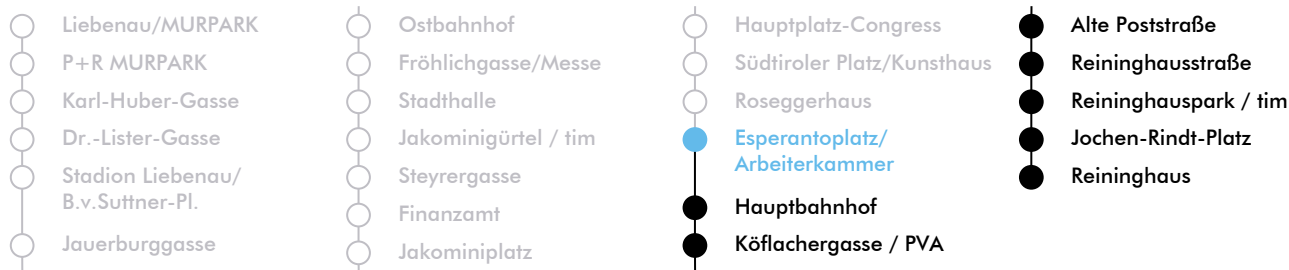

## Haltestelle | stop Esperantoplatz/AK

## Richtung | direction REININGHAUS

gültig ab | valid from: 26. 11. 2021

Adventfahrplan | advent schedule

UHR <small>hour</small>	MONTAG – FREITAG <small>Monday - Friday</small>	SAMSTAG + 8.DEC. <small>Saturday + 8. Dec.</small>	SONN- UND FEIERTAG <small>Sunday and holiday</small>
5	07 27 47	07 27 47	37
6	07 21 31 41 51	07 27 47	07 27 47
7	00 08 16 22 28 33 38 45 50 58	10 25 40 55	07 27 47
8	05 13 20 28 35 43 50 58	10 25 40 55	07 27 47
9	05 13 20 28 35 43 50 58	05 15 25 35 45 55	07 27 47
10	05 13 20 28 35 43 50 58	05 15 25 35 45 55	07 25 40 55
11	05 13 20 28 35 43 50 58	05 15 25 35 45 55	10 25 40 55
12	05 13 20 28 35 43 50 58	05 15 25 35 45 55	10 25 40 55
13	05 13 19 25 31 37 43 49 55	05 15 25 35 45 55	10 25 40 55
14	01 07 13 19 25 31 37 43 49 55	05 15 25 35 45 55	10 25 40 55
15	01 07 13 19 25 31 37 43 49 55	05 15 25 35 45 55	10 25 40 55
16	01 07 13 19 25 31 37 43 49 55	05 15 25 35 45 55	10 25 40 55
17	01 07 13 19 26 34 42 49 56	05 15 25 35 45 55	10 25 40 55
18	05 15 25 35 45 55	05 15 25 40 55	10 25 40 55
19	06 21 40 55	10 25 40 55	10 25 40 55
20	10 25 40 55	10 25 40 55	10 25 40 55
21	07 27 47	07 27 47	07 27 47
22	07 27 47	07 27 47	07 27 47
23	07 37	07 37	07 37