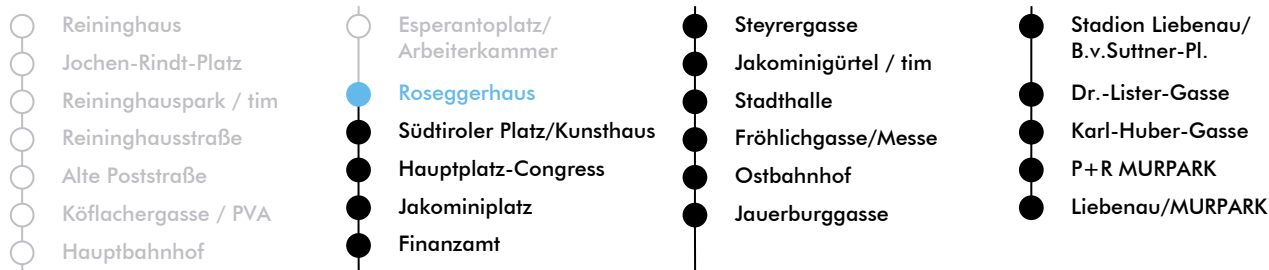

## Haltestelle | stop **Roseggerhaus**

## Richtung | direction **LIEBENAU / MURPARK**

gültig ab | valid from: 26. 11. 2021

Adventfahrplan | advent schedule

UHR hour	MONTAG – FREITAG Monday - Friday	SAMSTAG + 8.DEC. Saturday + 8. Dec.	SONN- UND FEIERTAG Sunday and holiday
4		52	
5	11 31 51	12 32 52	22 52
6	10 20 30 38 45 53	12 32 47	12 32 52
7	00 06 12 18 26 34 42 49 57	02 17 32 47	12 32 52
8	04 12 19 27 34 42 49 57	02 17 32 42 52	12 32 52
9	04 12 19 27 34 42 49 57	02 12 22 32 42 52	12 32 52
10	04 12 19 27 34 42 49 57	02 12 22 32 42 52	02 17 32 47
11	04 12 19 27 34 42 49 57	02 12 22 32 42 52	02 17 32 47
12	04 12 19 27 34 42 49 57	02 12 22 32 42 52	02 17 32 47
13	04 12 19 25 31 37 43 49 55	02 12 22 32 42 52	02 17 32 47
14	01 07 13 19 25 31 37 43 49 55	02 12 22 32 42 52	02 17 32 47
15	01 07 13 19 25 31 37 43 49 55	02 12 22 32 42 52	02 17 32 47
16	01 07 13 19 25 31 37 43 49 57	02 12 22 32 42 52	02 17 32 47
17	04 11 19 27 34 42 52	02 12 22 32 42 52	02 17 32 47
18	02 12 22 32 39 47	02 12 22 32 47	02 17 32 47
19	02 17 32 47	02 17 32 47	02 17 32 47
20	02 17 32 52	02 17 32 52	02 17 32 51
21	12 32 52	12 32 52	12 32 52
22	12 32 52	12 32 52	12 32 52
23	22	22	22

Anschlüsse ab Liebenau/MURPARK zu den Linien 64, 72, 75, 75U (Mo-Sa) sowie 64E und 74 (Mo-So) |

Connections from Liebenau/Murpark to routes 64, 72, 75, 75U (Mo-Sa),

as well as 64E and 74 (Mo-Su)

Graz Linien Kund:innenservice | customer service