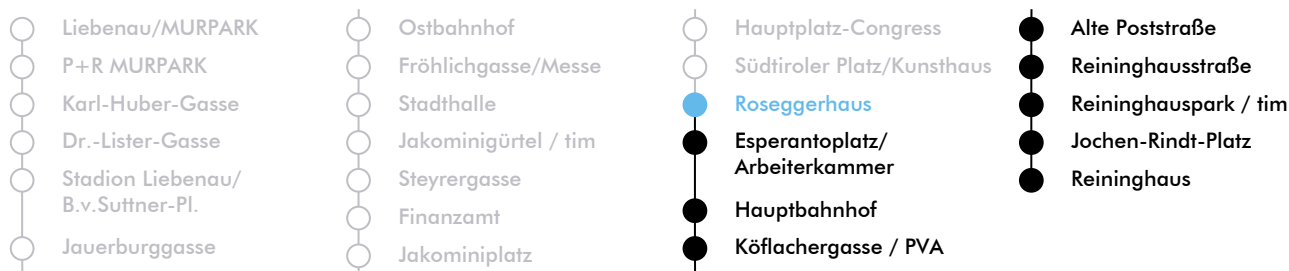

Haltestelle | stop **Roseggerhaus**

Richtung | direction **REININGHAUS**

gültig ab | valid from: 26. 11. 2021

Adventfahrplan | advent schedule

UHR hour	MONTAG – FREITAG Monday - Friday	SAMSTAG + 8.DEC. Saturday + 8. Dec.	SONN- UND FEIERTAG Sunday and holiday
5	06 26 46	06 26 46	36
6	06 20 30 40 50 59	06 26 46	06 26 46
7	07 15 21 27 32 37 44 49 57	09 24 39 54	06 26 46
8	04 12 19 27 34 42 49 57	09 24 39 54	06 26 46
9	04 12 19 27 34 42 49 57	04 14 24 34 44 54	06 26 46
10	04 12 19 27 34 42 49 57	04 14 24 34 44 54	06 24 39 54
11	04 12 19 27 34 42 49 57	04 14 24 34 44 54	09 24 39 54
12	04 12 19 27 34 42 49 57	04 14 24 34 44 54	09 24 39 54
13	04 12 18 24 30 36 42 48 54	04 14 24 34 44 54	09 24 39 54
14	00 06 12 18 24 30 36 42 48 54	04 14 24 34 44 54	09 24 39 54
15	00 06 12 18 24 30 36 42 48 54	04 14 24 34 44 54	09 24 39 54
16	00 06 12 18 24 30 36 42 48 54	04 14 24 34 44 54	09 24 39 54
17	00 06 12 18 25 33 41 48 55	04 14 24 34 44 54	09 24 39 54
18	04 14 24 34 44 54	04 14 24 39 54	09 24 39 54
19	05 20 39 54	09 24 39 54	09 24 39 54
20	09 24 39 54	09 24 39 54	09 24 39 54
21	06 26 46	06 26 46	06 26 46
22	06 26 46	06 26 46	06 26 46
23	06 36	06 36	06 36