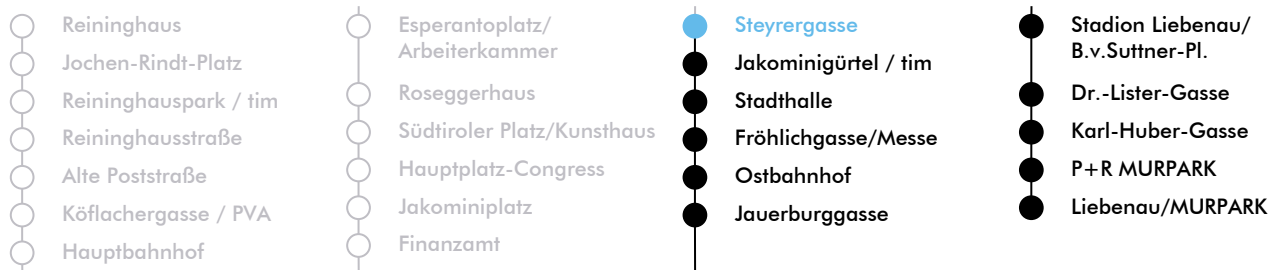

Haltestelle | stop **Steyrergasse**

Richtung | direction **LIEBENAU / MURPARK**

gültig ab | valid from: 26. 11. 2021

Adventfahrplan | advent schedule

UHR hour	MONTAG – FREITAG Monday - Friday	SAMSTAG + 8.DEC. Saturday + 8. Dec.	SONN- UND FEIERTAG Sunday and holiday
4	34 54	35 55	
5	03 23 43	03 23 43	05 33 55
6	00 03 13 19 29 39 44 47 54	03 23 43 58	03 23 43
7	02 09 15 22 28 36 44 52 59	13 28 43 58	03 23 43
8	07 14 22 29 37 44 52 59	13 28 43 51	03 23 43
9	07 14 22 29 37 44 52 59	01 11 21 31 41 51	03 23 43
10	07 14 22 29 37 44 52 59	01 11 21 31 41 51	03 13 28 43 58
11	07 14 22 29 37 44 52 59	01 11 21 31 41 51	13 28 43 58
12	07 14 22 29 37 44 48 52 59	01 11 21 31 41 51	13 28 43 58
13	07 14 18 22 29 35 41 47 53 59	01 11 21 31 41 51	13 28 43 58
14	05 11 17 23 29 35 41 47 53 59	01 11 21 31 41 51	13 28 43 58
15	05 11 17 23 29 35 41 47 53 59	01 11 21 31 41 51	13 28 43 58
16	05 11 17 23 29 35 41 47 53 59	01 11 21 31 41 51	13 28 43 58
17	07 14 21 29 37 44 51	01 11 21 31 41 51	13 28 43 58
18	01 11 21 31 41 48 58	01 11 21 31 43 58	13 28 43 58
19	13 28 43 58	13 28 43 58	13 28 43 58
20	13 28 43	13 28 43	13 28 43
21	03 23 43	03 23 43	03 23 43
22	03 23 43	03 23 43	03 23 43
23	03 33	03 33	03 33

Anschlüsse ab Liebenau/MURPARK zu den Linien 64, 72, 75, 75U (Mo-Sa) sowie 64E und 74 (Mo-So) |

Connections from Liebenau/Murpark to routes 64, 72, 75, 75U (Mo-Sa),

as well as 64E and 74 (Mo-Su)

Graz Linien Kund:innenservice | customer service