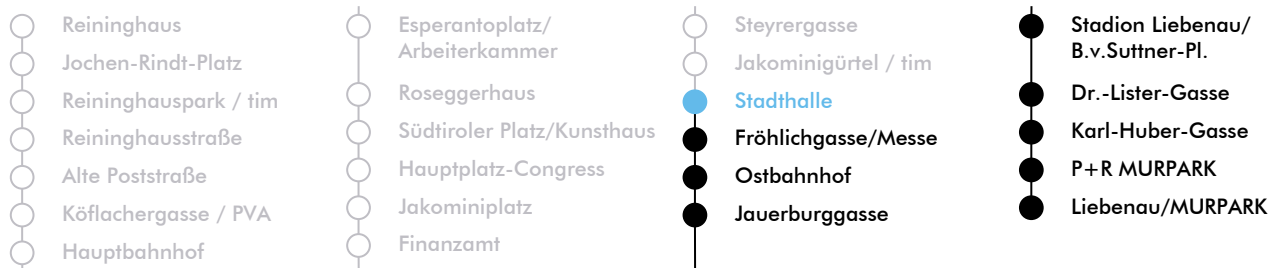

Haltestelle | stop Stadthalle

Richtung | direction LIEBENAU / MURPARK

gültig ab | valid from: 26. 11. 2021

Adventfahrplan | advent schedule

UHR hour	MONTAG – FREITAG Monday - Friday	SAMSTAG + 8.DEC. Saturday + 8. Dec.	SONN- UND FEIERTAG Sunday and holiday
4	36 56	37 57	
5	05 25 45	05 25 45	07 35 57
6	02 05 15 21 31 41 46 49 56	05 25 45	05 25 45
7	04 11 17 24 30 38 46 54	00 15 30 45	05 25 45
8	01 09 16 24 31 39 46 54	00 15 30 45 53	05 25 45
9	01 09 16 24 31 39 46 54	03 13 23 33 43 53	05 25 45
10	01 09 16 24 31 39 46 54	03 13 23 33 43 53	05 15 30 45
11	01 09 16 24 31 39 46 54	03 13 23 33 43 53	00 15 30 45
12	01 09 16 24 31 39 46 50 54	03 13 23 33 43 53	00 15 30 45
13	01 09 16 20 24 31 37 43 49 55	03 13 23 33 43 53	00 15 30 45
14	01 07 13 19 25 31 37 43 49 55	03 13 23 33 43 53	00 15 30 45
15	01 07 13 19 25 31 37 43 49 55	03 13 23 33 43 53	00 15 30 45
16	01 07 13 19 25 31 37 43 49 55	03 13 23 33 43 53	00 15 30 45
17	01 09 16 23 31 39 46 53	03 13 23 33 43 53	00 15 30 45
18	03 13 23 33 43 50	03 13 23 33 45	00 15 30 45
19	00 15 30 45	00 15 30 45	00 15 30 45
20	00 15 30 45	00 15 30 45	00 15 30 45
21	05 25 45	05 25 45	05 25 45
22	05 25 45	05 25 45	05 25 45
23	05 35	05 35	05 35

Anschlüsse ab Liebenau/MURPARK zu den Linien 64, 72, 75, 75U (Mo-Sa) sowie 64E und 74 (Mo-So) |

Connections from Liebenau/Murpark to routes 64, 72, 75, 75U (Mo-Sa),

as well as 64E and 74 (Mo-Su)

Graz Linien Kund:innenservice | customer service