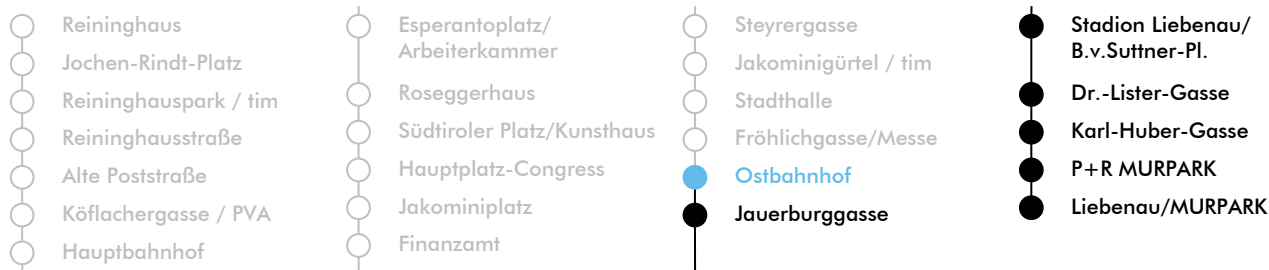

Haltestelle | stop **Ostbahnhof**

Richtung | direction **LIEBENAU / MURPARK**

gültig ab | valid from: 26. 11. 2021

Adventfahrplan | advent schedule

UHR hour	MONTAG–FREITAG Monday - Friday	SAMSTAG + 8.DEC. Saturday + 8. Dec.	SONN- UND FEIERTAG Sunday and holiday
4	37 57	38 58	
5	07 27 47	07 27 47	08 37 58
6	03 07 17 23 33 43 47 51 58	07 27 47	07 27 47
7	06 13 19 26 32 40 48 56	02 17 32 47	07 27 47
8	03 11 18 26 33 41 48 56	02 17 32 47 55	07 27 47
9	03 11 18 26 33 41 48 56	05 15 25 35 45 55	07 27 47
10	03 11 18 26 33 41 48 56	05 15 25 35 45 55	07 17 32 47
11	03 11 18 26 33 41 48 56	05 15 25 35 45 55	02 17 32 47
12	03 11 18 26 33 41 48 51 56	05 15 25 35 45 55	02 17 32 47
13	03 11 18 21 26 33 39 45 51 57	05 15 25 35 45 55	02 17 32 47
14	03 09 15 21 27 33 39 45 51 57	05 15 25 35 45 55	02 17 32 47
15	03 09 15 21 27 33 39 45 51 57	05 15 25 35 45 55	02 17 32 47
16	03 09 15 21 27 33 39 45 51 57	05 15 25 35 45 55	02 17 32 47
17	03 11 18 25 33 41 48 55	05 15 25 35 45 55	02 17 32 47
18	05 15 25 35 45 52	05 15 25 35 47	02 17 32 47
19	02 17 32 47	02 17 32 47	02 17 32 47
20	02 17 32 47	02 17 32 47	02 17 32 47
21	07 27 47	07 27 47	07 27 47
22	07 27 47	07 27 47	07 27 47
23	07 37	07 37	07 37

Anschlüsse ab Liebenau/MURPARK zu den Linien 64, 72, 75, 75U (Mo-Sa) sowie 64E und 74 (Mo-So) |

Connections from Liebenau/Murpark to routes 64, 72, 75, 75U (Mo-Sa),

as well as 64E and 74 (Mo-Su)

Graz Linien Kund:innenservice | customer service