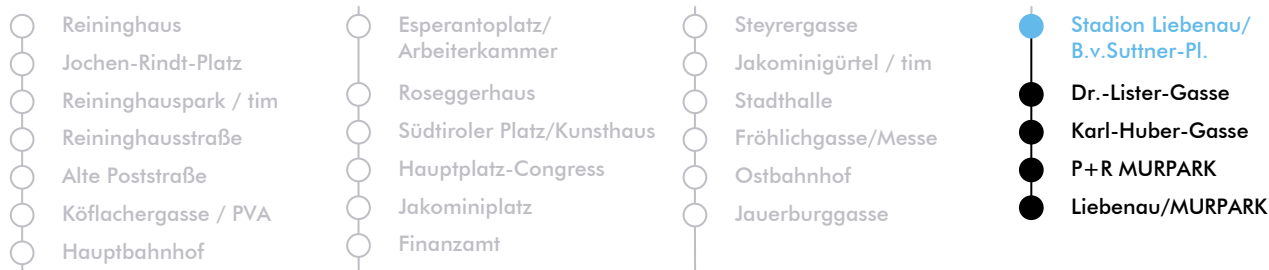

Haltstelle | stop **Stadion Liebenau**

Richtung | direction **LIEBENAU / MURPARK**

gültig ab | valid from: 26. 11. 2021

Adventfahrplan | advent schedule

UHR hour	MONTAG – FREITAG Monday - Friday	SAMSTAG + 8.DEC. Saturday + 8. Dec.	SONN- UND FEIERTAG Sunday and holiday
4	39 59	40	
5	09 29 49	00 09 29 49	10 39
6	05 09 19 25 35 45 49 53	09 29 49	00 09 29 49
7	00 08 15 21 28 34 42 50 58	04 19 34 49	09 29 49
8	05 13 20 28 35 43 50 58	04 19 34 49 57	09 29 49
9	05 13 20 28 35 43 50 58	07 17 27 37 47 57	09 29 49
10	05 13 20 28 35 43 50 58	07 17 27 37 47 57	09 19 34 49
11	05 13 20 28 35 43 50 58	07 17 27 37 47 57	04 19 34 49
12	05 13 20 28 35 43 50 53 58	07 17 27 37 47 57	04 19 34 49
13	05 13 20 23 28 35 41 47 53 59	07 17 27 37 47 57	04 19 34 49
14	05 11 17 23 29 35 41 47 53 59	07 17 27 37 47 57	04 19 34 49
15	05 11 17 23 29 35 41 47 53 59	07 17 27 37 47 57	04 19 34 49
16	05 11 17 23 29 35 41 47 53 59	07 17 27 37 47 57	04 19 34 49
17	05 13 20 27 35 43 50 57	07 17 27 37 47 57	04 19 34 49
18	07 17 27 37 47 54	07 17 27 37 49	04 19 34 49
19	04 19 34 49	04 19 34 49	04 19 34 49
20	04 19 34 49	04 19 34 49	04 19 34 49
21	09 29 49	09 29 49	09 29 49
22	09 29 49	09 29 49	09 29 49
23	09 39	09 39	09 39

Anschlüsse ab Liebenau/MURPARK zu den Linien 64, 72, 75, 75U (Mo-Sa) sowie 64E und 74 (Mo-So) |

Connections from Liebenau/Murpark to routes 64, 72, 75, 75U (Mo-Sa),

as well as 64E and 74 (Mo-Su)

Graz Linien Kund:innenservice | customer service