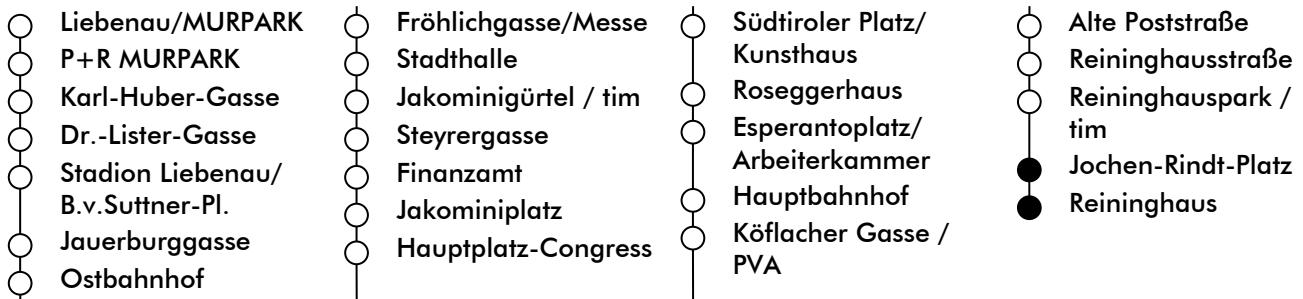

Haltestelle | stop **Jochen-Rindt-Platz**

Richtung | direction **REININGHAUS**

gültig ab | valid from: 02. 05. 2022

Normalfahrplan | regular schedule

UHR hour	MONTAG-FREITAG Monday - Friday	SAMSTAG Saturday	SONN- UND FEIERTAG Sunday and holiday
4	58	58	
5	15 35 55	15 35 55	08 38 45
6	07 15 25 29 39 45 49 55 59	15 31 35 55	15 35 55
7	08 16 25 31 37 42 47 54 59	18 33 48	15 35 55
8	07 14 22 29 37 44 52 59	03 18 29 33 48 59	15 35 55
9	07 14 22 29 37 44 52 59	03 13 23 33 43 53	15 35 49 55
10	07 14 22 29 37 44 52 59	03 13 23 33 43 53	15 33 48
11	07 14 22 29 37 44 52 59	03 13 23 33 43 53	03 18 33 48
12	07 14 22 29 37 44 52 59	03 13 23 33 43 53	03 18 33 48
13	07 14 22 28 34 40 46 52 58	03 13 23 33 43 53	03 18 33 48
14	04 10 16 22 28 34 40 46 52 58	03 13 23 33 43 53	03 18 33 48
15	04 10 16 22 28 34 40 46 52 58	03 13 23 33 43 53	03 18 33 48
16	04 10 16 22 28 34 40 46 52 58	03 13 23 33 43 53	03 18 33 48
17	04 10 16 22 28 35 43 51 58	03 13 23 33 43 53	03 18 33 48
18	05 14 24 34 44 54	03 13 21 33 48	03 18 33 48
19	04 14 29 48	03 18 33 48	03 18 33 48
20	03 18 33 48	03 18 33 48	03 18 33 48
21	03 15 35 55	03 15 35 55	03 15 35 55
22	15 35 55	15 35 55	15 35 55
23	15 45	15 45	15 45