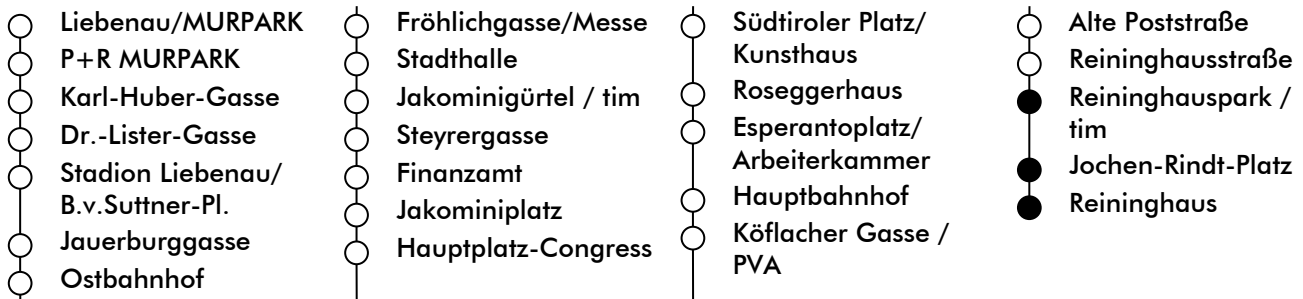

**Haltestelle | stop** Reininghauspark / tim

**Richtung | direction** REININGHAUS

gültig ab | valid from: 02. 05. 2022

Normalfahrplan | regular schedule

UHR hour	MONTAG-FREITAG Monday - Friday	SAMSTAG Saturday	SONN- UND FEIERTAG Sunday and holiday
4	57	57	
5	14 34 54	14 34 54	07 37 44
6	06 14 24 28 38 44 48 54 58	14 30 34 54	14 34 54
7	07 15 24 30 36 41 46 53 58	17 32 47	14 34 54
8	06 13 21 28 36 43 51 58	02 17 28 32 47 58	14 34 54
9	06 13 21 28 36 43 51 58	02 12 22 32 42 52	14 34 48 54
10	06 13 21 28 36 43 51 58	02 12 22 32 42 52	14 32 47
11	06 13 21 28 36 43 51 58	02 12 22 32 42 52	02 17 32 47
12	06 13 21 28 36 43 51 58	02 12 22 32 42 52	02 17 32 47
13	06 13 21 27 33 39 45 51 57	02 12 22 32 42 52	02 17 32 47
14	03 09 15 21 27 33 39 45 51 57	02 12 22 32 42 52	02 17 32 47
15	03 09 15 21 27 33 39 45 51 57	02 12 22 32 42 52	02 17 32 47
16	03 09 15 21 27 33 39 45 51 57	02 12 22 32 42 52	02 17 32 47
17	03 09 15 21 27 34 42 50 57	02 12 22 32 42 52	02 17 32 47
18	04 13 23 33 43 53	02 12 20 32 47	02 17 32 47
19	03 13 28 47	02 17 32 47	02 17 32 47
20	02 17 32 47	02 17 32 47	02 17 32 47
21	02 14 34 54	02 14 34 54	02 14 34 54
22	14 34 54	14 34 54	14 34 54
23	14 44	14 44	14 44