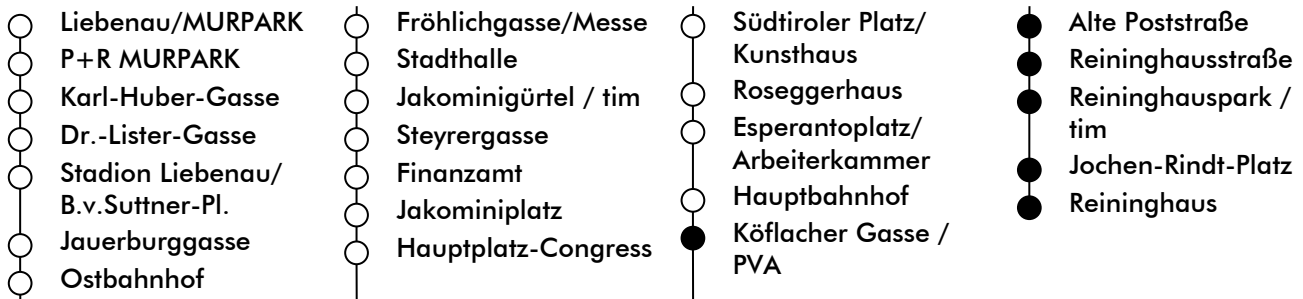

Haltestelle | stop **Köflacher Gasse / PVA**

Richtung | direction **REININGHAUS**

gültig ab | valid from: 02. 05. 2022

Normalfahrplan | regular schedule

UHR hour	MONTAG-FREITAG Monday - Friday	SAMSTAG Saturday	SONN- UND FEIERTAG Sunday and holiday
5	10 30 50	10 30 50	40
6	10 24 34 44 54	10 30 50	10 30 50
7	03 11 20 26 32 37 42 49 54	13 28 43 58	10 30 50
8	02 09 17 24 32 39 47 54	13 28 43 58	10 30 50
9	02 09 17 24 32 39 47 54	08 18 28 38 48 58	10 30 50
10	02 09 17 24 32 39 47 54	08 18 28 38 48 58	10 28 43 58
11	02 09 17 24 32 39 47 54	08 18 28 38 48 58	13 28 43 58
12	02 09 17 24 32 39 47 54	08 18 28 38 48 58	13 28 43 58
13	02 09 17 23 29 35 41 47 53 59	08 18 28 38 48 58	13 28 43 58
14	05 11 17 23 29 35 41 47 53 59	08 18 28 38 48 58	13 28 43 58
15	05 11 17 23 29 35 41 47 53 59	08 18 28 38 48 58	13 28 43 58
16	05 11 17 23 29 35 41 47 53 59	08 18 28 38 48 58	13 28 43 58
17	05 11 17 23 30 38 46 53	08 18 28 38 48 58	13 28 43 58
18	00 09 19 29 39 49 59	08 16 28 43 58	13 28 43 58
19	09 24 43 58	13 28 43 58	13 28 43 58
20	13 28 43 58	13 28 43 58	13 28 43 58
21	10 30 50	10 30 50	10 30 50
22	10 30 50	10 30 50	10 30 50
23	10 40	10 40	10 40