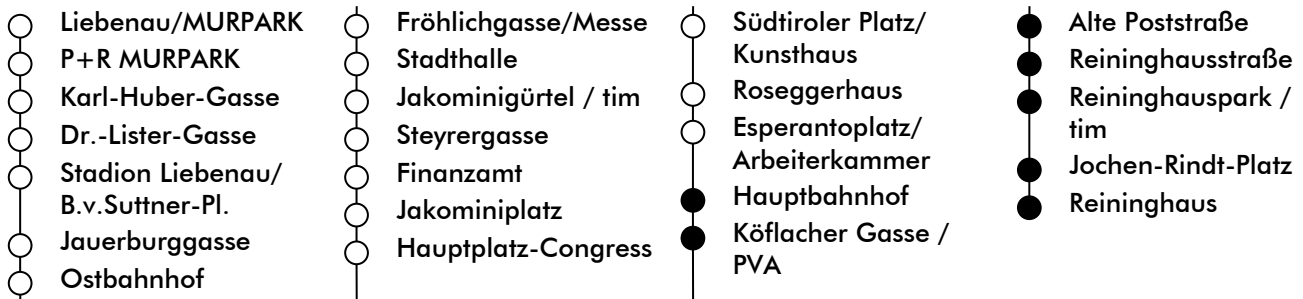

LINIE | route **4**

Haltestelle | stop **Hauptbahnhof**

Richtung | direction **REININGHAUS**

gültig ab | valid from: 02. 05. 2022

Normalfahrplan | regular schedule

UHR hour	MONTAG-FREITAG Monday - Friday	SAMSTAG Saturday	SONN- UND FEIERTAG Sunday and holiday
5	08 28 48	08 28 48	38
6	08 22 32 42 52	08 28 48	08 28 48
7	01 09 18 24 30 35 40 47 52	11 26 41 56	08 28 48
8	00 07 15 22 30 37 45 52	11 26 41 56	08 28 48
9	00 07 15 22 30 37 45 52	06 16 26 36 46 56	08 28 48
10	00 07 15 22 30 37 45 52	06 16 26 36 46 56	08 26 41 56
11	00 07 15 22 30 37 45 52	06 16 26 36 46 56	11 26 41 56
12	00 07 15 22 30 37 45 52	06 16 26 36 46 56	11 26 41 56
13	00 07 15 21 27 33 39 45 51 57	06 16 26 36 46 56	11 26 41 56
14	03 09 15 21 27 33 39 45 51 57	06 16 26 36 46 56	11 26 41 56
15	03 09 15 21 27 33 39 45 51 57	06 16 26 36 46 56	11 26 41 56
16	03 09 15 21 27 33 39 45 51 57	06 16 26 36 46 56	11 26 41 56
17	03 09 15 21 28 36 44 51 58	06 16 26 36 46 56	11 26 41 56
18	07 17 27 37 47 57	06 14 26 41 56	11 26 41 56
19	07 15 ^a 22 41 56	11 26 41 56	11 26 41 56
20	11 26 41 56	11 26 41 56	11 26 41 56
21	08 28 48	08 28 48	08 28 48
22	08 28 48	08 28 48	08 28 48
23	08 38	08 38	08 38

^a = nur bis Jakominiplatz | only as far as Jakominiplatz

ÖFFI-TICKETS JETZT
PER APP KAUFEN

holding-graz.at/grazmobil