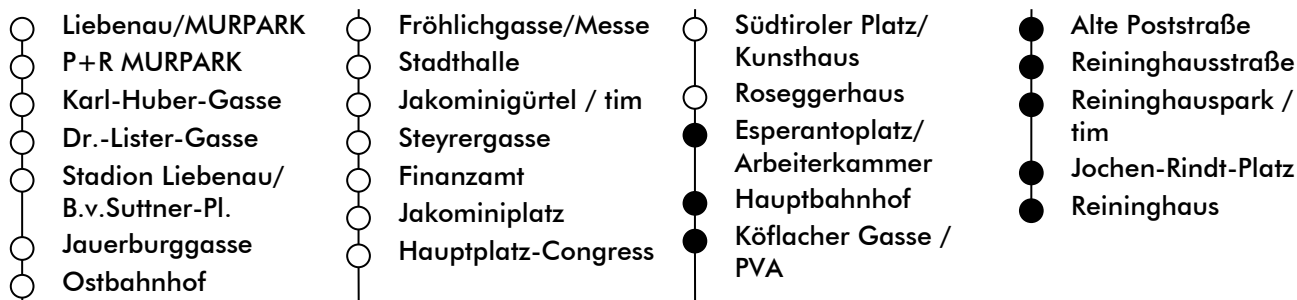

Haltestelle | stop Esperantoplatz/Arbeiterkammer

Richtung | direction REININGHAUS

gültig ab | valid from: 02. 05. 2022

Normalfahrplan | regular schedule

UHR hour	MONTAG-FREITAG Monday - Friday	SAMSTAG Saturday	SONN- UND FEIERTAG Sunday and holiday
5	07 27 47	07 27 47	37
6	07 21 31 41 51	07 27 47	07 27 47
7	00 08 16 22 28 33 38 45 50 58	10 25 40 55	07 27 47
8	05 13 20 28 35 43 50 58	10 25 40 55	07 27 47
9	05 13 20 28 35 43 50 58	05 15 25 35 45 55	07 27 47
10	05 13 20 28 35 43 50 58	05 15 25 35 45 55	07 25 40 55
11	05 13 20 28 35 43 50 58	05 15 25 35 45 55	10 25 40 55
12	05 13 20 28 35 43 50 58	05 15 25 35 45 55	10 25 40 55
13	05 13 19 25 31 37 43 49 55	05 15 25 35 45 55	10 25 40 55
14	01 07 13 19 25 31 37 43 49 55	05 15 25 35 45 55	10 25 40 55
15	01 07 13 19 25 31 37 43 49 55	05 15 25 35 45 55	10 25 40 55
16	01 07 13 19 25 31 37 43 49 55	05 15 25 35 45 55	10 25 40 55
17	01 07 13 19 26 34 42 49 56	05 15 25 35 45 55	10 25 40 55
18	05 15 25 35 45 55	05 13 25 40 55	10 25 40 55
19	06 14 ^a 21 40 55	10 25 40 55	10 25 40 55
20	10 25 40 55	10 25 40 55	10 25 40 55
21	07 27 47	07 27 47	07 27 47
22	07 27 47	07 27 47	07 27 47
23	07 37	07 37	07 37

^a = nur bis Jakominiplatz | only as far as Jakominiplatz